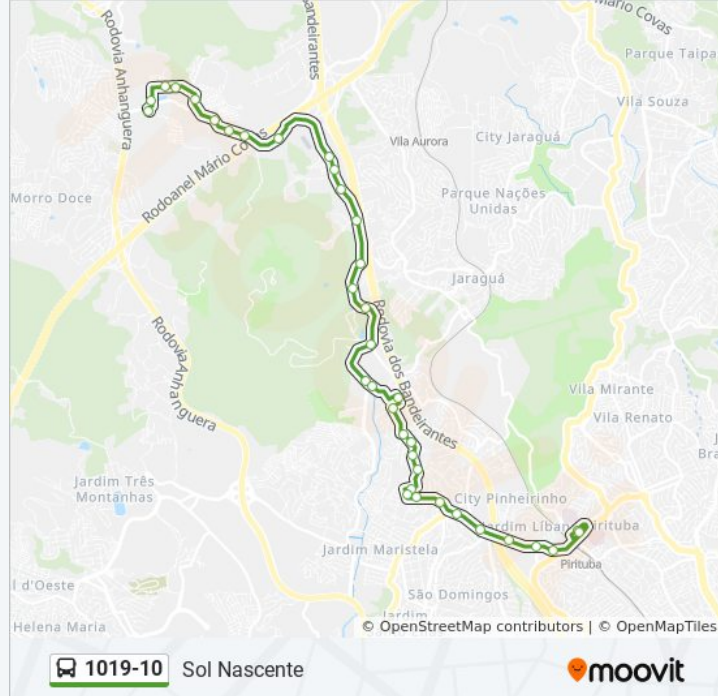

Av. Mutinga, 1334

Av. Mutinga, 1700

R. Ribeirão Vermelho, 230

R. Ribeirão Vermelho, 566

Avenida Santa Mônica 50

Av. Sta. Mônica, 232

Avenida Alta Mantiqueira 558b

Av. Sta. Mônica, 716

Informações da linha de ônibus 1019-10**Sentido:** Sol Nascente**Paradas:** 36**Duração da viagem:** 50 min**Resumo da linha:**

R. Antônio Cardoso Nogueira 850

R. Antônio Cardoso Nogueira, 1162

Av. Chica Luisa, 901

Av. Chica Luisa, 900

Av. Chica Luisa, 1066

Av. Chica Luisa, 1086

Estr. de Ligação, 2375

Estr. de Ligação

Estr. de Ligação, 71

Estr. de Ligação

Av. Euclides da Cunha, 725

Av. Euclides da Cunha, 23

Av. Euclides da Cunha

R. Artur Azevedo

Al. Aristóteles Claudio Sbrighi, 20

Sentido: Term. Pirituba

38 pontos

[VER OS HORÁRIOS DA LINHA](#)

R. Adoniram Barbosa, 25