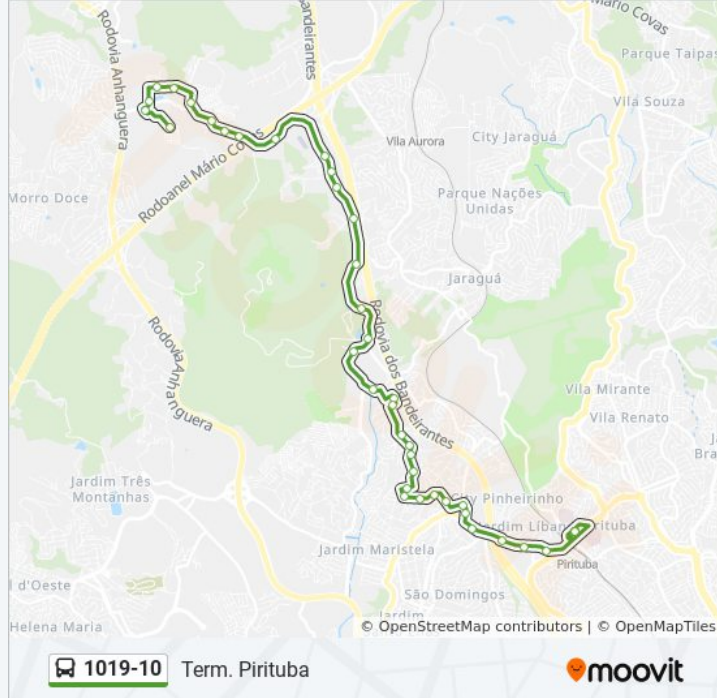

1019-10

Sol Nascente

Use O App

A linha de ônibus 1019-10 | (Sol Nascente) tem 2 itinerários.

(1) Sol Nascente: 05:35 - 23:30(2) Term. Pirituba: 04:45 - 22:10

Use o aplicativo do Moovit para encontrar a estação de ônibus da linha 1019-10 mais perto de você e descubra quando chegará a próxima linha de ônibus 1019-10.

Estr. Turística do Jaraguá, 5102

R. Manuel Bento da Cruz, 144

R. Manuel Antônio Carvalho, 224

R. Mj. Alfredo Romão, 275

Av. Sta. Mônica, 1095

Av. Sta. Mônica, 925

Av. Sta. Mônica, 809

Avenida Santa Mônica 537

Av. Sta. Mônica, 206

Avenida Santa Mônica 17

R. Ribeirão Vermelho, 501

R. Padre João de Almeida, 144

R. Maria Lúcia Duarte, 293

R. Maria Lúcia Duarte, 45

Avenida Agenor Couto de Magalhães 125

Av. Mutinga

Av. Mutinga, 951 - Instituto Federal

Avenida Mutinga 617

Avenida Mutinga 308

Terminal Pirituba

Terminal Pirituba

Os horários e os mapas do itinerário da linha de ônibus 1019-10 estão disponíveis, no formato PDF offline, no site: moovitapp.com. Use o [Moovit App](#) e viaje de transporte público por São Paulo e Região! Com o Moovit você poderá ver os horários em tempo real dos ônibus, trem e metrô, e receber direções passo a passo durante todo o percurso!