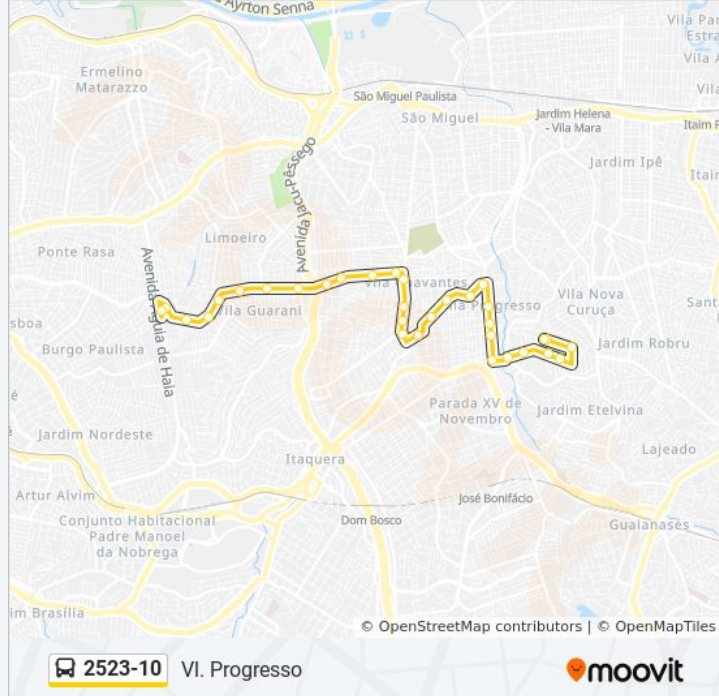

Sentido: Term. A. E. Carvalho

28 pontos

[VER OS HORÁRIOS DA LINHA](#)

- R. Pe. Nildo do Amaral Júnior, 560
- R. Pe. Nildo do Amaral Júnior, 606
- R. José Vieira Guimarães, 283
- R. José Vieira Guimarães, 53
- R. Criúva, 1145
- R. Criúva, 857
- R. Criúva, 345
- R. Criúva, 285
- R. Cardon, 348
- R. Cardon, 618
- R. Cardon, 830
- R. Cardon, 1088
- R. Suzana de Melo, 154
- Av. Pires do Rio, 2801
- Av. Pires do Rio, 2995
- Avenida Pires do Rio 2293
- Estr. do Imperador, 6240
- Estr. do Imperador, 5723
- Estr. do Imperador, 5451
- Estr. do Imperador, 5169
- Estr. do Imperador, 4803

Informações da linha de ônibus 2523-10**Sentido:** Term. A. E. Carvalho**Paradas:** 28**Duração da viagem:** 34 min**Resumo da linha:**

Estr. do Imperador, 4477
Estr. do Imperador, 3987
Estr. do Imperador, 1023
R. Mose Braghioli
Estr. do Imperador, 3008
Terminal A. E. Carvalho
Terminal A. E. Carvalho

Sentido: VI. Progresso

32 pontos

[VER OS HORÁRIOS DA LINHA](#)

Terminal A. E. Carvalho
Estr. do Imperador, 2719
Estr. do Imperador, 4800
Estr. do Imperador, 3696
Estr. do Imperador, 3688
Estr. do Imperador, 3589
Estr. do Imperador, 1525
Estr. do Imperador, 4796
Estr. do Imperador, 5204
Estr. do Imperador, 5420
Estr. do Imperador, 5833
Estr. do Imperador, 3600
Av. Pires do Rio, 1948
Av. Pires do Rio, 2480
Av. Pires do Rio, 2856
Av. Pires do Rio, 2902
R. Suzana de Melo, 10
R. Cardon, 1131

R. Pe. Nildo do Amaral Júnior, 204

R. Pe. Nildo do Amaral Júnior, 435

R. Pe. Nildo do Amaral Júnior, 560

Os horários e os mapas do itinerário da linha de ônibus 2523-10 estão disponíveis, no formato PDF offline, no site: moovitapp.com. Use o [Moovit App](#) e viaje de transporte público por São Paulo e Região! Com o Moovit você poderá ver os horários em tempo real dos ônibus, trem e metrô, e receber direções passo a passo durante todo o percurso!