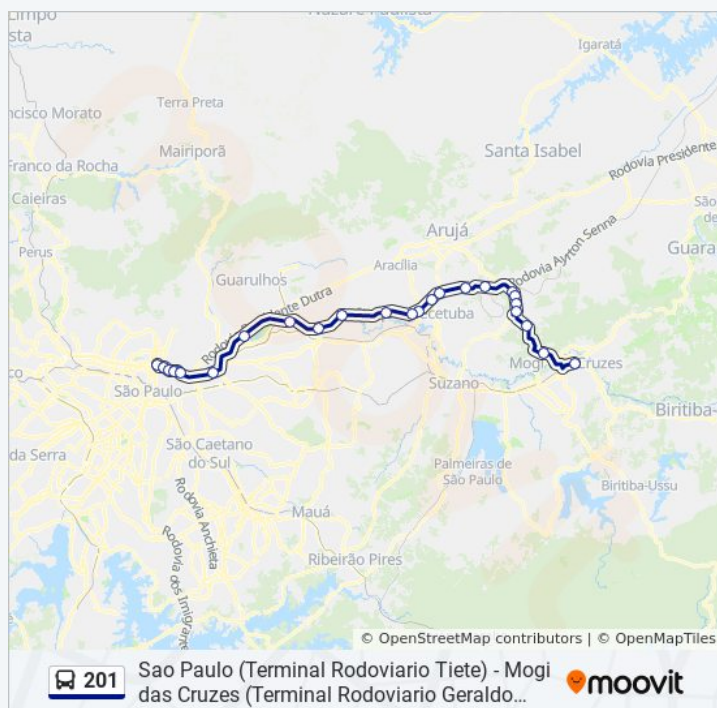

Horários da linha de ônibus 201

Tabela de horários sentido Sao Paulo (Terminal Rodoviario Tiete)

Domingo	06:00 - 20:30
Segunda-feira	05:00 - 20:30
Terça-feira	05:00 - 20:30
Quarta-feira	05:00 - 20:30
Quinta-feira	05:00 - 20:30
Sexta-feira	05:00 - 20:30
Sábado	06:00 - 20:30

Informações da linha de ônibus 201

Sentido: Sao Paulo (Terminal Rodoviario Tiete)

Paradas: 41

Duração da viagem: 138 min

Resumo da linha:

Av. Pres. Gen. Dutra, 20 - Mogi das Cruzes, Sp,
08737-310, Brasil

Rod. Prof. Alfredo Rolim de Moura - Mogi das
Cruzes, Sp, Brasil

Rodovia Mogi-Dutra, 1355 - Taboão, Mogi das
Cruzes

Rod. Pedro Eroles, 555 - Caputera, Arujá

Sp-088, Km 40,8 Norte - Taboão, Mogi das
Cruzes

Sp-088, Km 39,7 Norte - Taboão, Mogi das
Cruzes

Spm-070 e Rod. Ayrton Senna da Silva, Km 21,9
Oeste - Viaduto Av. Santos Dumont - Cumbica,
Guarulhos