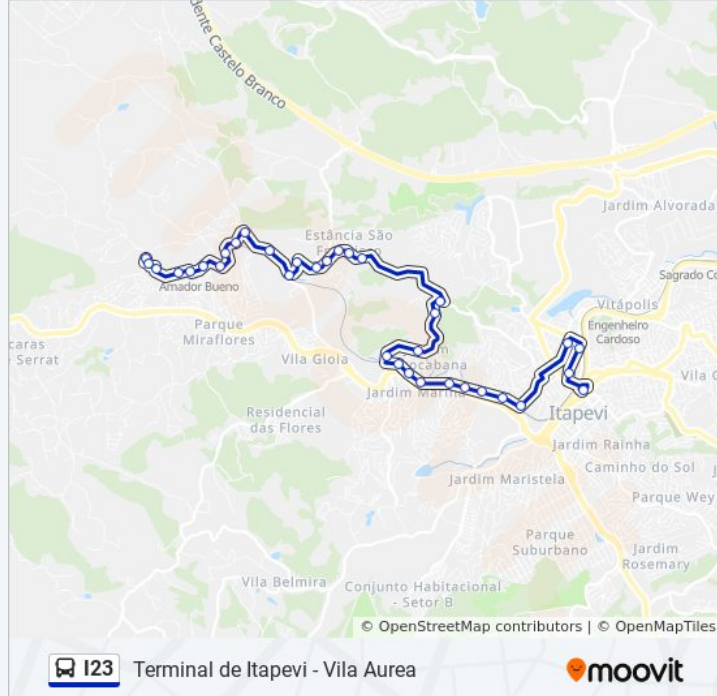

Sentido: Terminal Itapevi <-> Jardim Cruzeiro

27 pontos

[VER OS HORÁRIOS DA LINHA](#)

Terminal Municipal Adalberto Montanher

Avenida Ferez Nacif Chaluppe - Estação Itapevi

Parada Itapevi Center

Rodovia Engenheiro Renê Benedito da Silva, 826

Rodovia Engenheiro Renê Benedito da Silva

Rod. Eng. Renê Benedito da Silva, 1734 - COHAB - St. D, Itapevi

Sp-274, Km 42,7 Oeste - Jardim Santa Rita, Itapevi

Rodovia Engenheiro Renê Benedito da Silva

Rodovia Engenheiro Renê Benedito da Silva

Informações da linha de ônibus I23

Sentido: Terminal Itapevi <-> Jardim Cruzeiro

Paradas: 27

Duração da viagem: 52 min

Resumo da linha:

Rod. Eng. Renê Benedito da Silva, 2211 - Parque
Mira Flores, Itapevi

Parada Posto Shell - Vila Santa Rita

Avenida José Chaluppe 8

Parada Supermercado Paraná - Intermunicipal

Rodovia Engenheiro Renê Benedito da Silva,
1403

Parada Atacadão/Assaí

Rotatória da COHAB

Avenida Feres Nacif Chaluppe (Estação Itapevi)

Terminal Municipal Adalberto Montanher