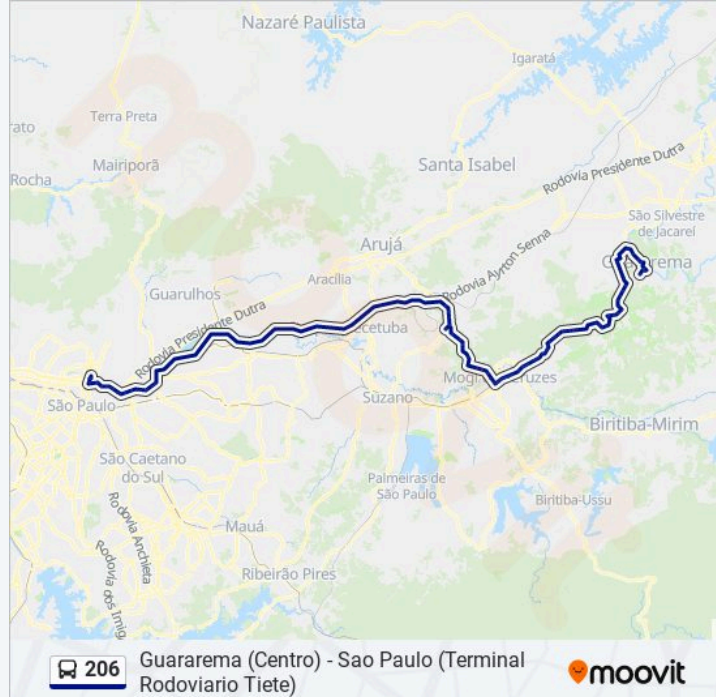

R. São Jorge, 777 - Vila Moreira, São Paulo

Avenida Condessa Elizabeth de Robiano 414

Av. Cdssa. Elisabeth de Robiano, 4810 - Penha de França, São Paulo

Rod. Mogi-Dutra, 45 - Taboão, Mogi das Cruzes

Rod. Pedro Eroles, 697 - Jardim Aracy, Mogi das Cruzes

Rodovia Mogi-Dutra, 1356 - Taboão, Mogi das Cruzes

Spm-088 D, Km 43 Sul - Mogi das Cruzes, Sp, Brasil

Av. Pres. Gen. Dutra, 20 - Mogi das Cruzes, Sp, 08737-310, Brasil

Sp-088, Km 44,1 Sul - Mogi das Cruzes, Sp, Brasil

Rodovia Mogi-Dutra, 3524 - Mogi das Cruzes, Sp, Brasil

Rodovia Mogi-Dutra, 4686 - Mogi das Cruzes, Sp, Brasil

Rod. Pedro Eroles, 7074 - Jardim Aracy, Mogi das Cruzes

Rod. Mogi-Dutra, 2001 - Mogi das Cruzes, Sp, 08770-510, Brasil

Rodovia Mogi-Dutra

Rua Cabo Diogo Oliver1420

Rua Cabo Diogo Oliver, 757 - Vila Mogilar, Mogi das Cruzes

Sp-066, 249 - Vila Mogilar, Mogi das Cruzes

Rua Américo Rodrigues da San Biagio - Feb

Sp-088, 2 - Vila Mogilar, Mogi das Cruzes

Av. Francisco Rodrigues Filho, 330

Avenida Francisco Rodrigues Filho 890

Avenida Francisco Rodrigues Filho Mogi das Cruzes - São Paulo, 08773, Brasil - Botujuru, Mogi das Cruzes

Av. Francisco Rodrigues Filho, 1400 - Mogi das Cruzes, Sp, 08773-380, Brasil

Terminal Rodoviário Geraldo Scavone

Avenida Francisco Rodrigues Filho - Socorro, Mogi das Cruzes