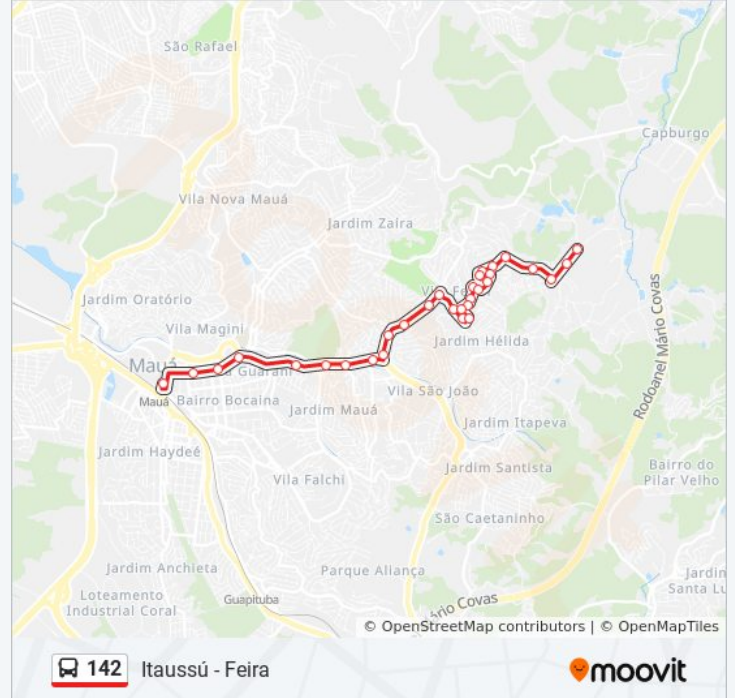

### Informações da linha de ônibus 142

**Sentido:** Itaussú - Feira

**Paradas:** 31

**Duração da viagem:** 26 min

**Resumo da linha:**

Rua Raimundo Corrêa 551

Rua Raimundo Corrêa 455

Rua Do Beijo 76

Estrada Do Carneiro 2836

Estrada Do Carneiro, 3126

### Sentido: Terminal Mauá

32 pontos

[VER OS HORÁRIOS DA LINHA](#)

Estrada Do Carneiro, 2935

Estrada Do Carneiro 2836

Estrada Regalado, 1351

Estrada Regalado, 939

Estrada Regalado, 641