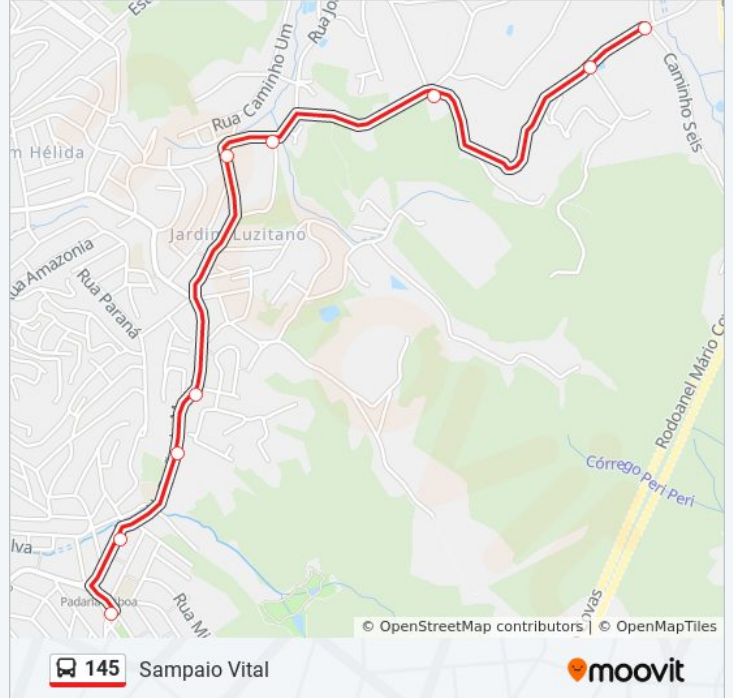

Use o aplicativo do Moovit para encontrar a estação de ônibus da linha 145 mais perto de você e descubra quando chegará a próxima linha de ônibus 145.

Sentido: Sampaio Vital

8 pontos

[VER OS HORÁRIOS DA LINHA](#)

Terminal Municipal do Jardim Itapeva

Avenida Barão de Mauá 5977

Avenida Barão de Mauá 6078

Rua Rádio Amador 514

Estrada Nossa Senhora Do Pilar 723

Estrada Nossa Senhora Do Pilar 2092

Estrada Nossa Senhora Do Pilar 1528

Informações da linha de ônibus 145**Sentido:** Sampaio Vital**Paradas:** 8**Duração da viagem:** 16 min**Resumo da linha:**

Sentido: Sampaio e Vital

17 pontos

[VER OS HORÁRIOS DA LINHA](#)

Terminal Municipal do Jardim Itapeva

Informações da linha de ônibus 145

Sentido: Terminal Itapeva

Paradas: 17

Duração da viagem: 27 min

Resumo da linha:

Sentido: Terminal Itapeva

8 pontos

[VER OS HORÁRIOS DA LINHA](#)