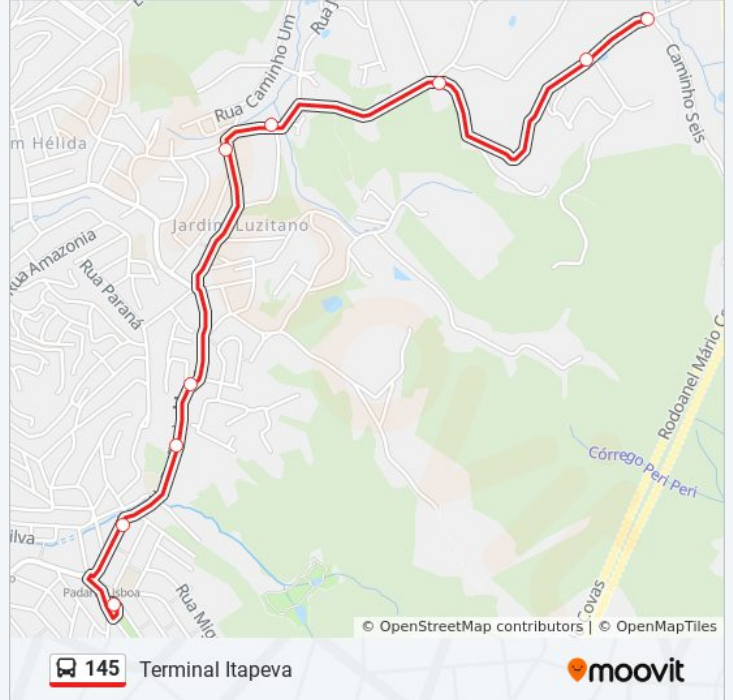

Terminal Municipal do Jardim Itapeva

Horários da linha de ônibus 145

Tabela de horários sentido Terminal Itapeva

Domingo	00:35 - 23:35
Segunda-feira	00:35 - 23:35
Terça-feira	00:00 - 23:35
Quarta-feira	00:00 - 23:35
Quinta-feira	00:00 - 23:35
Sexta-feira	00:00 - 23:35
Sábado	00:00 - 23:35

Informações da linha de ônibus 145

Sentido: Terminal Itapeva

Paradas: 8

Duração da viagem: 14 min

Resumo da linha:

Os horários e os mapas do itinerário da linha de ônibus 145 estão disponíveis, no formato PDF offline, no site: moovitapp.com. Use o [Moovit App](#) e viaje de transporte público por São Paulo e Região! Com o Moovit você poderá ver os horários em tempo real dos ônibus, trem e metrô, e receber direções passo a passo durante todo o percurso!