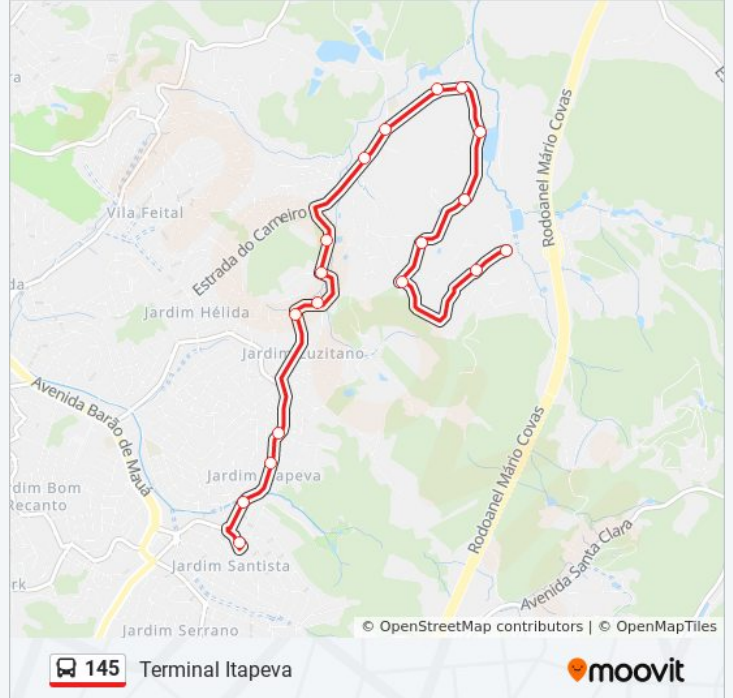

Avenida Barão De Mauá 5955

Terminal Municipal do Jardim Itapeva

Horários da linha de ônibus 145

Tabela de horários sentido Terminal Itapeva

Domingo	04:25 - 14:25
Segunda-feira	04:25 - 14:50
Terça-feira	04:25 - 14:50
Quarta-feira	04:25 - 14:50
Quinta-feira	04:25 - 14:50
Sexta-feira	04:25 - 14:50
Sábado	04:25 - 14:25

Informações da linha de ônibus 145

Sentido: Terminal Itapeva

Paradas: 17

Duração da viagem: 27 min

Resumo da linha:

Sentido: Terminal Itapeva

8 pontos

[VER OS HORÁRIOS DA LINHA](#)