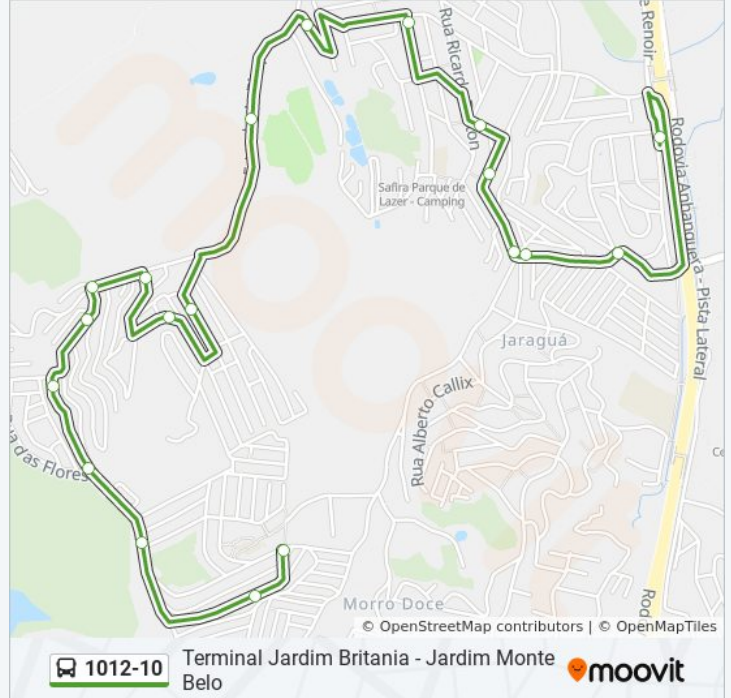

Use o aplicativo do Moovit para encontrar a estação de ônibus da linha 1012-10 mais perto de você e descubra quando chegará a próxima linha de ônibus 1012-10.

Sentido: Jd. Monte Belo

22 pontos

[VER OS HORÁRIOS DA LINHA](#)

Terminal Jardim Britânia
R. Delsuc Alves de Magalhães, 194
R. Delsuc Alves de Magalhães, 538
Estrada Coronel José Gladiador 262
R. Virgínia Castiglioni, 381
Rua Ponciano Barbosa 105
Rua Dionísio Bellante 34
R. João Fernandes Vieira, 92
Estr. de Pirapora, 850
Estr. de Pirapora, 1000
R. dos Vitoriosos, 1
R. Dalva de Oliveira, 75
R. Tancredo Neves, 46
R. Tancredo Neves, 46
R. Preste, 12
Estr. de Pirapora
Av. da Solidariedade, 24
Av. da Solidariedade, 114
Av. da Solidariedade
R. Itabira do Mato
R. Lagoa do Morro, 127

Informações da linha de ônibus 1012-10**Sentido:** Jd. Monte Belo**Paradas:** 22**Duração da viagem:** 24 min**Resumo da linha:**

R. Lagoa do Morro

Sentido: Term. Jd. Britania

20 pontos

[VER OS HORÁRIOS DA LINHA](#)