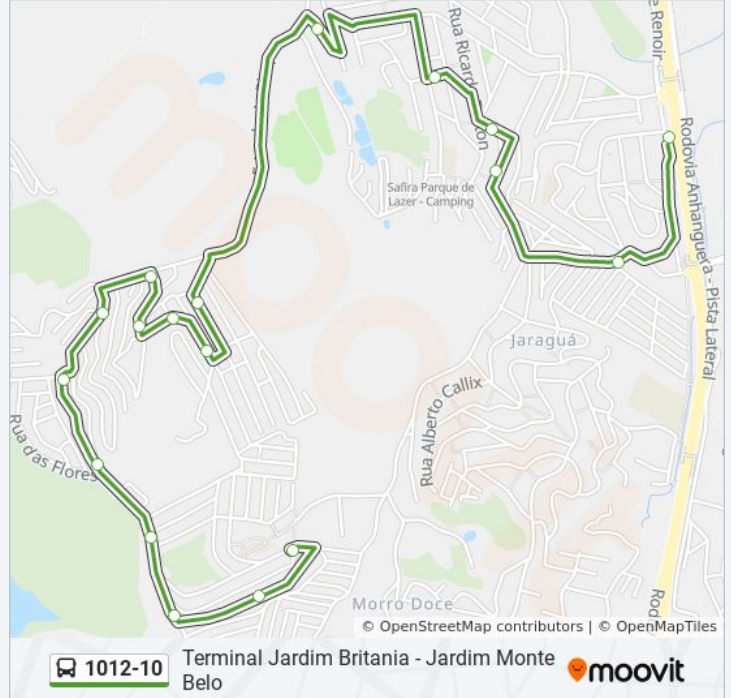

Informações da linha de ônibus 1012-10

Sentido: Term. Jd. Britania

Paradas: 20

Duração da viagem: 25 min

Resumo da linha:

R. Domênico Aspari, 1

Terminal Jardim Britânia

Os horários e os mapas do itinerário da linha de ônibus 1012-10 estão disponíveis, no formato PDF offline, no site: moovitapp.com. Use o [Moovit App](#) e viaje de transporte público por São Paulo e Região! Com o Moovit você poderá ver os horários em tempo real dos ônibus, trem e metrô, e receber direções passo a passo durante todo o percurso!