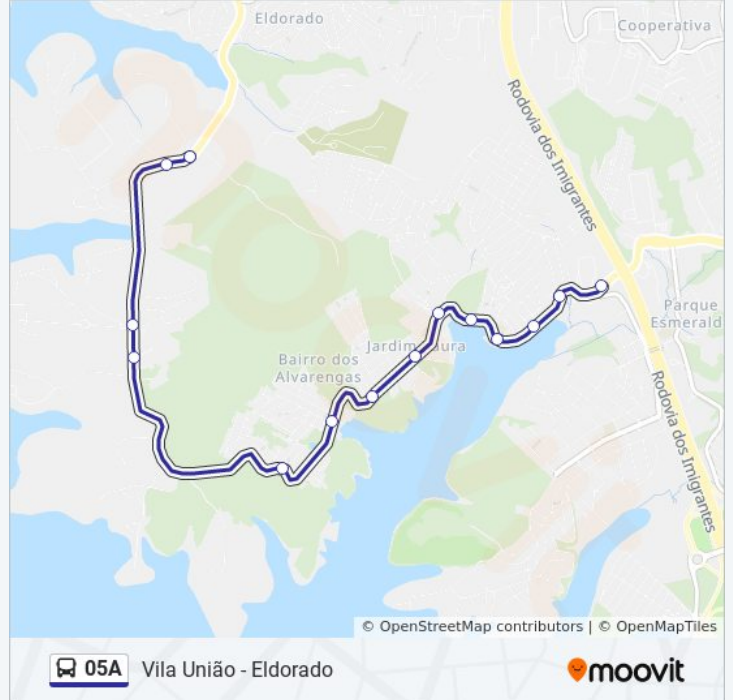

05A

Químicos - Eldorado

Use O App

A linha de ônibus 05A | (Químicos - Eldorado) tem 2 itinerários.

(1) Eldorado: 04:25 - 22:50(2) Químicos: 04:40 - 23:05

Use o aplicativo do Moovit para encontrar a estação de ônibus da linha 05A mais perto de você e descubra quando chegará a próxima linha de ônibus 05A.

Sentido: Eldorado

3 pontos

[VER OS HORÁRIOS DA LINHA](#)

P.C.O. Term. Parque Dos Químicos

Estrada dos Alvarengas 8856

Rua Cipriano Lopes França

Horários da linha de ônibus 05A

Tabela de horários sentido Eldorado

Domingo	04:25 - 22:50
Segunda-feira	04:25 - 22:50
Terça-feira	04:25 - 22:50
Quarta-feira	04:25 - 22:50
Quinta-feira	04:25 - 22:50
Sexta-feira	04:25 - 22:50
Sábado	04:25 - 22:50

Informações da linha de ônibus 05A**Sentido:** Eldorado**Paradas:** 3**Duração da viagem:** 5 min**Resumo da linha:**

Sentido: Químicos

4 pontos

[VER OS HORÁRIOS DA LINHA](#)

Estrada Do Acampamento 13-17

Parada Acampamento do Instituto de Engenharia

Estrada dos Alvarengas 8017

P.C.O. Term. Parque Dos Químicos

Horários da linha de ônibus 05A