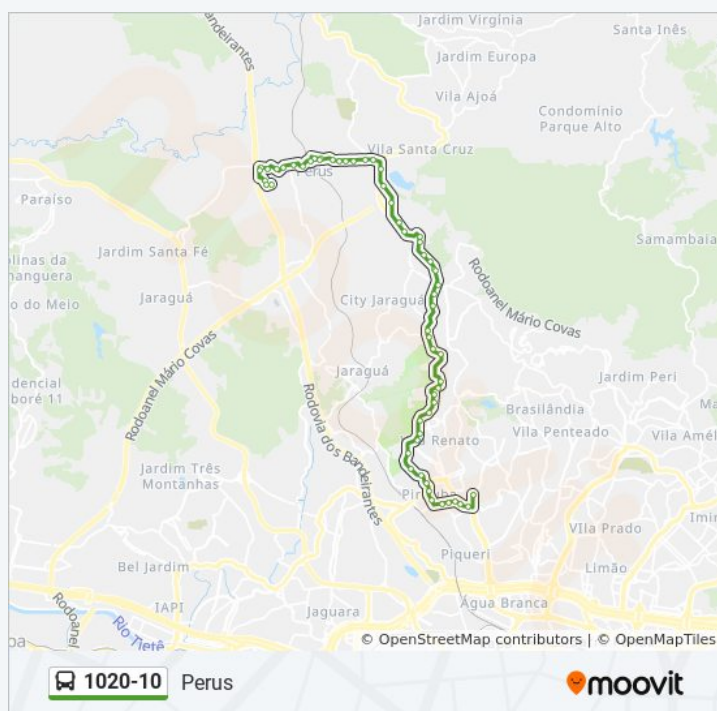

**Sentido: Conexão VI. Lório**

51 pontos

[VER OS HORÁRIOS DA LINHA](#)

R. Cel. Julião de Moura Negrão, 450  
R. Br. Geraldo de Rezende, 1  
Avenida Doutor Sylvio de Campos 1225  
Rua Marcondes de Moura e Costa 494  
Av. Dr. Sylvio de Campos, 1009  
Avenida Doutor Sylvio De Campos- 757-821  
Av. Dr. Sylvio de Campos, 375  
Avenida Doutor Sylvio de Campos  
Viad. Da. Mora Guimarães  
Avenida Comendador Fiorelli Peccicacco  
R. Fiorelli Peccicacco  
Avenida Fiorello Peccicacco 723  
R. Fiorelli Peccicacco, 279  
R. Fiorelli Peccicacco, 79  
Avenida Raimundo Pereira de Magalhães  
Av. Raimundo Pereira de Magalhães, 13656  
Av. Raimundo Pereira de Magalhães, 15000  
Av. Raimundo Pereira de Magalhães, 13658  
Av. Raimundo Pereira de Magalhães, 13271  
Av. Raimundo Pereira de Magalhães, 13051  
Av. Raimundo Pereira de Magalhães 12495

### Informações da linha de ônibus 1020-10

**Sentido:** Perus

**Paradas:** 58

**Duração da viagem:** 77 min

**Resumo da linha:**

Av. Raimundo Pereira de Magalhães, 13189  
Av. Raimundo Pereira de Magalhães, 14999  
Av. Raimundo Pereira de Magalhães 14001  
Avenida Raimundo Pereira de Magalhães, 1720  
Av. Raimundo Pereira de Magalhães, 15646  
Avenida Raimundo Pereira de Magalhães 15044  
R. Fiorelli Peccicacco, 193  
R. Fiorelli Peccicacco, 413  
R. Fiorelli Peccicacco  
R. Fiorelli Peccicacco, 926  
Avenida Fiorello Peccicacco 1130  
R. Fiorelli Peccicacco, 1262  
R. Fiorelli Peccicacco, 1668  
Pça. Inácia Dias  
R. Fiorelli Peccicacco, 1800  
Viaduto Doná Mora Guimarães  
Avenida Doutor Sylvio de Campos 25  
R. Pe. Manuel Campello, 366  
R. Pe. Manuel Campello, 652  
Rua Antônio Joaquim de Mello  
Av. Dr. Sylvio de Campos, 1024  
Avenida Doutor Sylvio de Campos 1232  
R. Martim Lobo de Saldanha, 80  
R. Br. Geraldo de Rezende, 198  
R. Alabano, 53  
R. Cel. Julião de Moura Negrão, 450