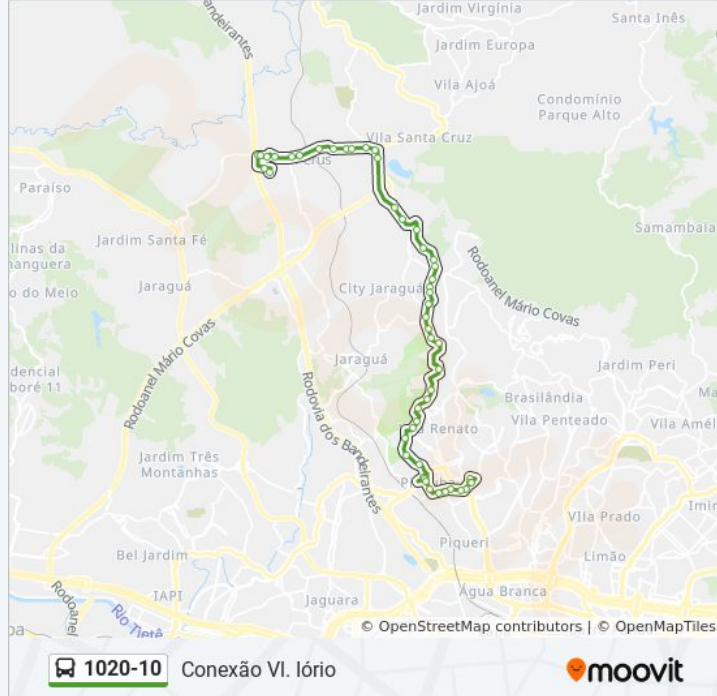

Guerino B/C

Rua Guerino Giovanni Leardini 394

R. Guerino Giovani Leardini, 121

Av. Benedito Andrade, 126

Av. Benedito Andrade, 332

Av. Benedito Andrade, 480

R. D. Manuel D'Elboux, 91

R. Adele Zarzur, 88

R. Adele Zarzur, 311

R. Adele Zarzur, 374

Pça. Mons. Escrava, 463

**Sentido: Perus**

58 pontos

[VER OS HORÁRIOS DA LINHA](#)

**Horários da linha de ônibus 1020-10**

Tabela de horários sentido Perus