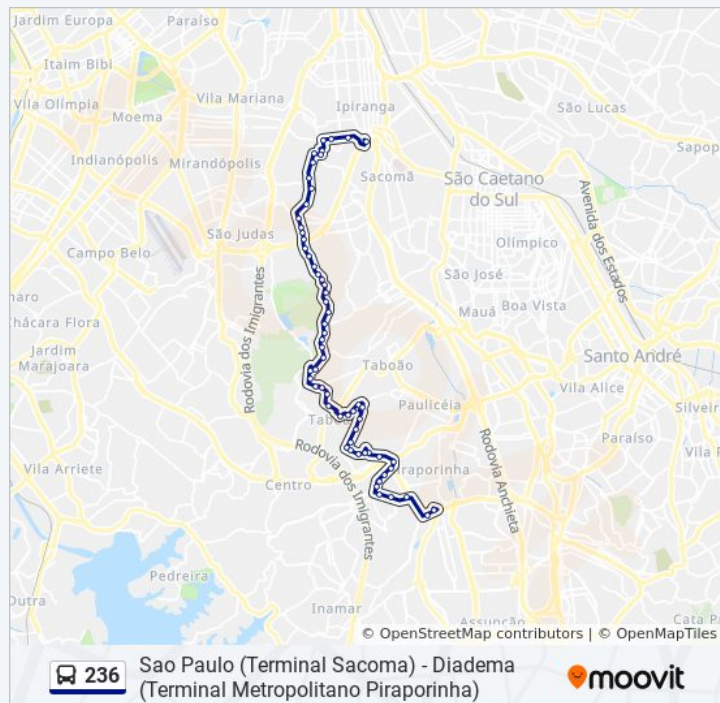

Avenida do Cursino 6901

Av. do Cursino 6315

Informações da linha de ônibus 236

Sentido: Sao Paulo (Terminal Sacoma)

Paradas: 60

Duração da viagem: 72 min

Resumo da linha:

Av. do Cursino, 5997 - Jardim Sao Saverio, São Paulo