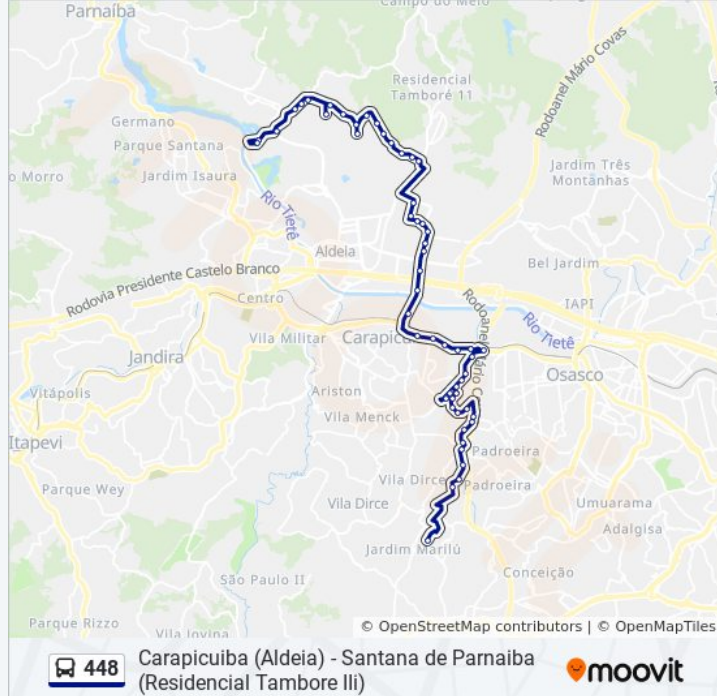

Avenida Piracema 667

Avenida Piracema, 177-225

R. Consolação, 2

Terminal Metropolitano Carapicuíba - Plataforma Lateral

Av. Gov. Mario Covas 74

Avenida Desembargador Dr Eduardo C Abreu

Avenida Desembargador Doutor Eduardo Cunha de Abreu

Av. Des. Dr. Eduardo Cunha de Abreu, 81 - Vila Mun., Carapicuíba

Viela São Tomás 65

Terminal Metropolitano Luiz Bortolosso

Av. Antonio Faustino dos Santos, 5 - Vila Mun., Carapicuíba

Av. Integração, N°66 - Vila Mun., Carapicuíba

Avenida Antonio Faustino dos Santos 750

Avenida Antonio Faustino dos Santos, 298 - Vila Mun., Carapicuíba

Av. Antonio Faustino dos Santos 585

Avenida Antonio Faustino dos Santos 55

Avenida Antonio Faustino dos Santos