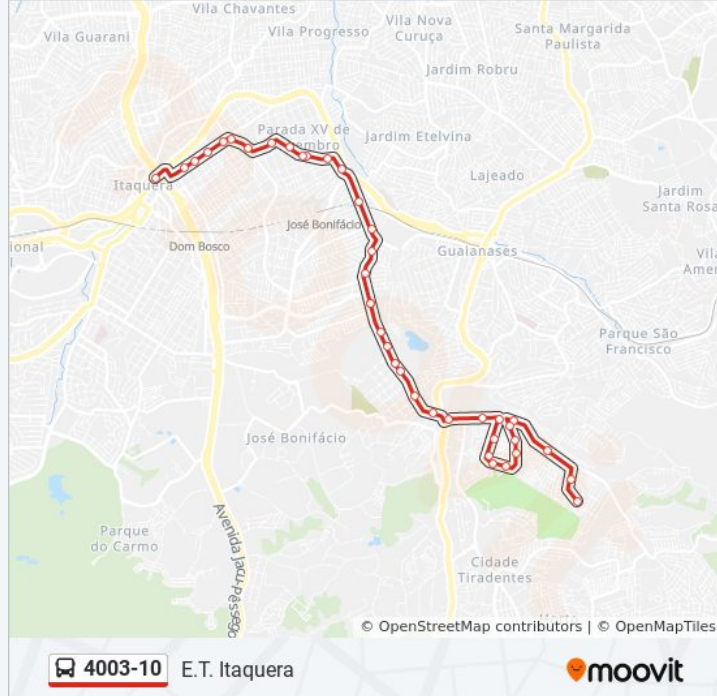

4003-10

E.T. Itaquera

Use O App

A linha de ônibus 4003-10 | (E.T. Itaquera) tem 2 itinerários.

(1) E.T. Itaquera: 00:00 - 23:40(2) Inácio Monteiro: 00:15 - 23:55

Use o aplicativo do Moovit para encontrar a estação de ônibus da linha 4003-10 mais perto de você e descubra quando chegará a próxima linha de ônibus 4003-10.

**Sentido: E.T. Itaquera**

37 pontos

[VER OS HORÁRIOS DA LINHA](#)

- R. Igarapé Serra Encantada, 217
- R. Igarapé da Bela Aurora, 115
- R. Inácio Monteiro, 905
- R. Inácio Monteiro, 876
- R. Dr. Guilherme de Abreu Sodre, 1657
- R. Dr. Guilherme de Abreu Sodre, 1414
- R. Dr. Guilherme de Abreu Sodre, 1148
- R. Dr. Guilherme de Abreu Sodre, 993
- R. Dr. Guilherme de Abreu Sodre, 740
- R. Dr. Guilherme de Abreu Sodre, 114
- R. Dr. Guilherme de Abreu Sodre, 67
- R. Inácio Monteiro, 600
- R. Inácio Monteiro, 104
- R. Luís Matheus, 2546
- R. Luís Matheus, 2220
- R. Luís Matheus, 1710
- R. Luís Matheus, 1753
- R. Luís Matheus, 1505
- R. Luís Matheus, 1344
- R. Luís Matheus, 835
- R. Luís Matheus, 495

**Informações da linha de ônibus 4003-10****Sentido:** E.T. Itaquera**Paradas:** 37**Duração da viagem:** 47 min**Resumo da linha:**

R. Luís Matheus, 161

Estr. Itaquera-Guaianases, 2455

Estr. Itaquera-Guaianases, 2001

Estr. Itaquera-Guaianases, 3

R. Augusto Carlos Bauman 1061

R. Augusto Carlos Bauman, 834 - Vila Brasil, São Paulo - Sp, 08210-590, Brasil

R. Augusto Carlos Bauman 623

R. Augusto Carlos Bauman 485

E. T. Itaquera Plat. D