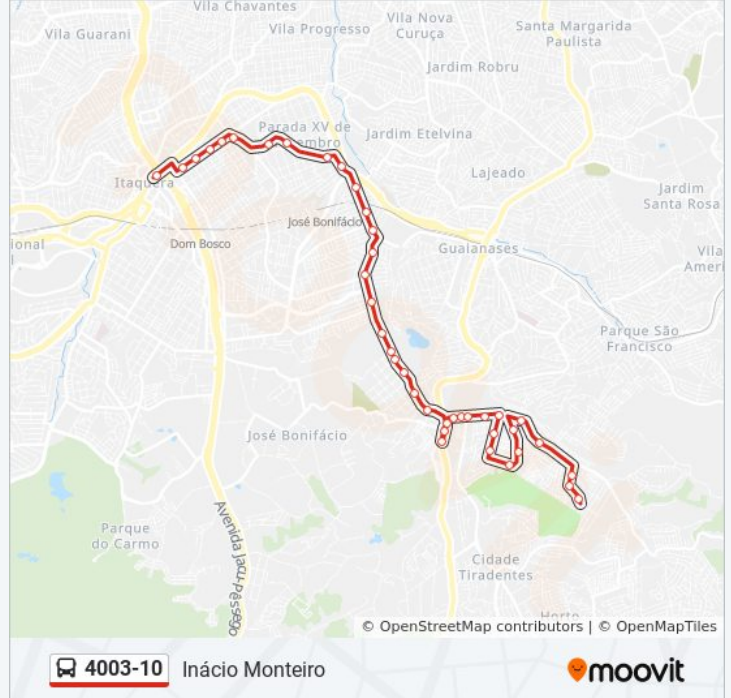

4003-10

E.T. Itaquera

Use O App

A linha de ônibus 4003-10 | (E.T. Itaquera) tem 2 itinerários.

(1) E.T. Itaquera: 00:00 - 23:40(2) Inácio Monteiro: 00:15 - 23:55

Use o aplicativo do Moovit para encontrar a estação de ônibus da linha 4003-10 mais perto de você e descubra quando chegará a próxima linha de ônibus 4003-10.

### Horários da linha de ônibus 4003-10

Tabela de horários sentido Inácio Monteiro

Domingo	00:05 - 01:30
Segunda-feira	04:10 - 23:55
Terça-feira	00:15 - 23:55
Quarta-feira	00:15 - 23:55
Quinta-feira	00:15 - 23:55
Sexta-feira	00:15 - 23:55
Sábado	00:15 - 23:45

### Informações da linha de ônibus 4003-10

**Sentido:** Inácio Monteiro

**Paradas:** 40

**Duração da viagem:** 49 min

**Resumo da linha:**

R. Luís Matheus, 208  
R. Luís Matheus, 520  
R. Luís Matheus, 900  
R. Luís Matheus, 1344  
R. Luís Matheus, 1502  
R. Luís Matheus, 1746  
R. Luís Matheus, 1920  
R. Luís Matheus, 2218  
R. Luís Matheus, 2520  
R. Ituruna - Av. 24 de Agosto  
Estrada Iguatemi 2745  
Estr. Iguatemi, 2745  
R. Inácio Monteiro, 8  
R. Inácio Monteiro, 120  
R. Inácio Monteiro, 410  
R. Inácio Monteiro, 600  
R. Inácio Monteiro, 700  
R. Dr. Guilherme de Abreu Sodre, 106  
R. Dr. Guilherme de Abreu Sodre, 740  
R. Dr. Guilherme de Abreu Sodre, 995  
R. Dr. Guilherme de Abreu Sodre, 1138  
R. Dr. Guilherme de Abreu Sodre, 1492  
R. Inácio Monteiro, 980  
R. Inácio Monteiro, 1391  
R. Igarapé da Bela Aurora, 78  
R. Igarapé da Bela Aurora  
R. Igarapé Serra Encantada, 217

Os horários e os mapas do itinerário da linha de ônibus 4003-10 estão disponíveis, no formato PDF offline, no site: [moovitapp.com](https://moovitapp.com). Use o [Moovit App](#) e viaje de transporte público por São Paulo e Região! Com o Moovit você poderá ver os horários em tempo real dos ônibus, trem e metrô, e receber direções passo a passo durante todo o percurso!