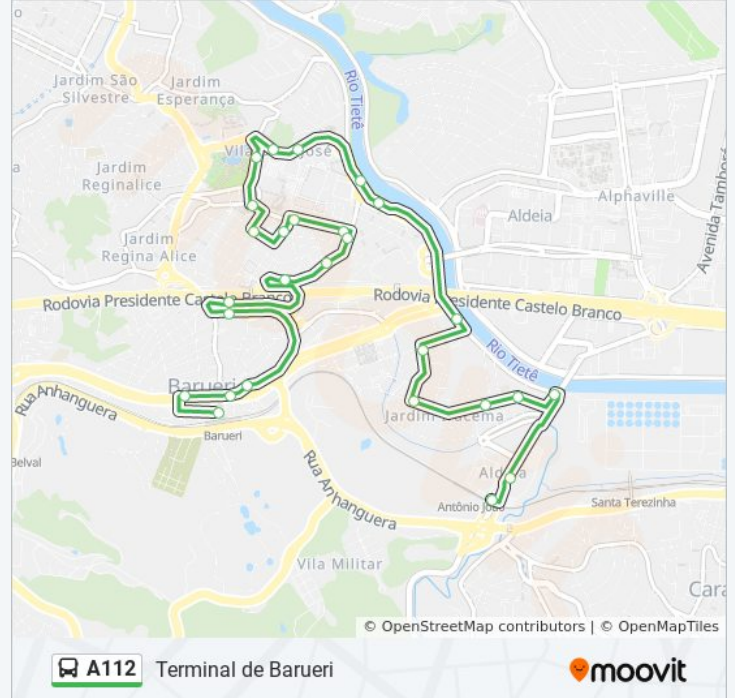

**Sentido: Estação Antônio João**

21 pontos

[VER OS HORÁRIOS DA LINHA](#)

Terminal Barueri - Gualberto Tolaine  
Parada Maternidade Nair Fonseca Leitão  
Rua Duque De Caxias, 308  
Rua Duque De Caxias 562  
Rua Presidente Artur da Costa e Silva 463  
Rua Da Prata 349  
Rua Maraba  
Rua Marabá 25  
Rua São Paulo Apóstolo  
Rua Ângela Mirella 66  
Hospital Municipal C/B  
Parada Secretaria Da Mulher  
Rua da Prata  
Rua Nossa Senhora Da Escada 197  
Rua Engenheiro César Polilo 349-383  
Rua Adriano Augusto 465  
Rua Sergipe 450  
Rua Sergipe 328  
Rua Pará 95  
Rua General De Divisão Pedro Rodrigues Da Silva, 400  
Cptm Antônio João - Terminal João

### Sentido: Terminal de Barueri

27 pontos

[VER OS HORÁRIOS DA LINHA](#)

- Cptm Antônio João - Terminal João
- Shop. Parque Barueri - Municipal Barueri
- Rua Francisco Nogi, 1009
- Avenida Da Aldeia 204
- Avenida Da Aldeia 388
- Avenida da Aldeia,920-934
- Rua Nossa Senhora da Escada,222
- Avenida João Batista Soares 977
- Avenida Marginal Esquerda
- Avenida Augusta Vilela 451
- Parada Museu Da Bíblia
- Hospital Municipal B/C
- Rua Ângela Mirella 411
- Avenida São Paulo, 496
- Rua Marechal Deodoro, 179-225
- Rua Rio Grande Do Sul, 410-456
- Rua Marabá 30
- Rua Rubro, 12-62

Estrada dos Romeiros

Praça das Nações - Baia Duque de Caxias

Rua Duque de Caxias

Avenida Henriqueta Mendes Guerra

Avenida Henriqueta Mendes Guerra 252

Terminal Barueri - Gualberto Tolaine

Os horários e os mapas do itinerário da linha de ônibus A112 estão disponíveis, no formato PDF offline, no site: [moovitapp.com](https://moovitapp.com). Use o [Moovit App](#) e viaje de transporte público por São Paulo e Região! Com o Moovit você poderá ver os horários em tempo real dos ônibus, trem e metrô, e receber direções passo a passo durante todo o percurso!