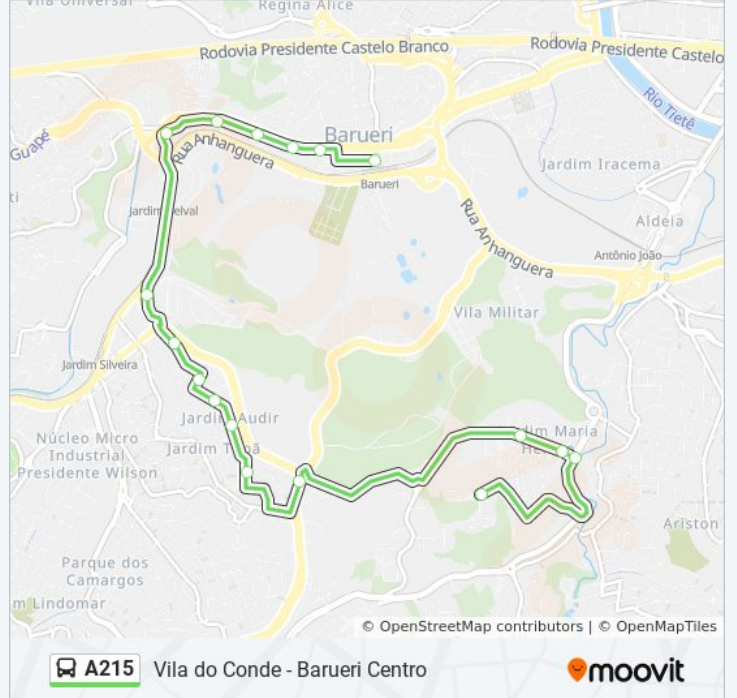

Use o aplicativo do Moovit para encontrar a estação de ônibus da linha A215 mais perto de você e descubra quando chegará a próxima linha de ônibus A215.

Sentido: Terminal Barueri (via Jardim Maria Helena e Jardim Audir)

17 pontos

[VER OS HORÁRIOS DA LINHA](#)

Avenida Giovani Atílio Tolaini
Avenida Bariloche, 81
Rua Ipanema 68
Rua Ipanema 346
Rua Brasília Machado 211
Rua João Cabral De Melo Neto, 105
Rua Guimarães Rosa 140
Rua Manoel Henriques 167
Rua Marcos Antônio Marquês 45
Avenida Presidente Kenedy, 164
Estrada de Jandira 2397
Rua Grupo Bandeirantes
Avenida Vinte e Seis de Março 1155
Parada Farmácia Municipal
Avenida Vinte e Seis de Março 641
Avenida Vinte e Seis de Março 387
Terminal Barueri - Gualberto Tolaine

Horários da linha de ônibus A215

Tabela de horários sentido Terminal Barueri (via Jardim Maria Helena e Jardim Audir)

Domingo	05:30 - 23:35
Segunda-feira	04:30 - 23:10
Terça-feira	04:30 - 23:10
Quarta-feira	04:30 - 23:10
Quinta-feira	04:30 - 23:10
Sexta-feira	05:30 - 23:35
Sábado	05:30 - 22:45

Informações da linha de ônibus A215

Sentido: Terminal Barueri (via Jardim Maria Helena e Jardim Audir)

Paradas: 17

Duração da viagem: 26 min

Resumo da linha:

Sentido: Vila do Conde

16 pontos

[VER OS HORÁRIOS DA LINHA](#)