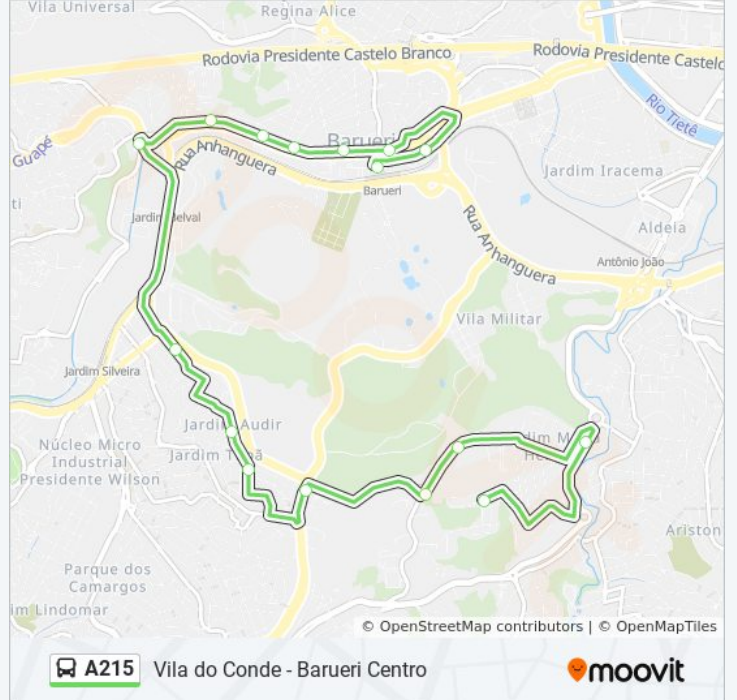

Use o aplicativo do Moovit para encontrar a estação de ônibus da linha A215 mais perto de você e descubra quando chegará a próxima linha de ônibus A215.

Sentido: Terminal Barueri (via Jardim Maria Helena e Jardim Audir)

17 pontos

[VER OS HORÁRIOS DA LINHA](#)

Avenida Giovani Atílio Tolaini
Avenida Bariloche, 81
Rua Ipanema 68
Rua Ipanema 346
Rua Brasília Machado 211
Rua João Cabral De Melo Neto, 105
Rua Guimarães Rosa 140
Rua Manoel Henriques 167
Rua Marcos Antônio Marquês 45
Avenida Presidente Kenedy, 164
Estrada de Jandira 2397
Rua Grupo Bandeirantes
Avenida Vinte e Seis de Março 1155
Parada Farmácia Municipal
Avenida Vinte e Seis de Março 641
Avenida Vinte e Seis de Março 387
Terminal Barueri - Gualberto Tolaine

Avenida Giovani Atílio Tolaini, 341

Avenida Bariloche 219

Avenida Giovani Atílio Tolaini

Horários da linha de ônibus A215

Tabela de horários sentido Vila do Conde

Domingo	06:00 - 23:00
Segunda-feira	05:00 - 23:45
Terça-feira	05:00 - 23:45
Quarta-feira	05:00 - 23:45
Quinta-feira	05:00 - 23:45
Sexta-feira	06:00 - 23:00
Sábado	06:00 - 23:15

Informações da linha de ônibus A215

Sentido: Vila do Conde

Paradas: 16

Duração da viagem: 33 min

Resumo da linha:

Os horários e os mapas do itinerário da linha de ônibus A215 estão disponíveis, no formato PDF offline, no site: moovitapp.com. Use o [Moovit App](#) e viaje de transporte público por São Paulo e Região! Com o Moovit você poderá ver os horários em tempo real dos ônibus, trem e metrô, e receber direções passo a passo durante todo o percurso!