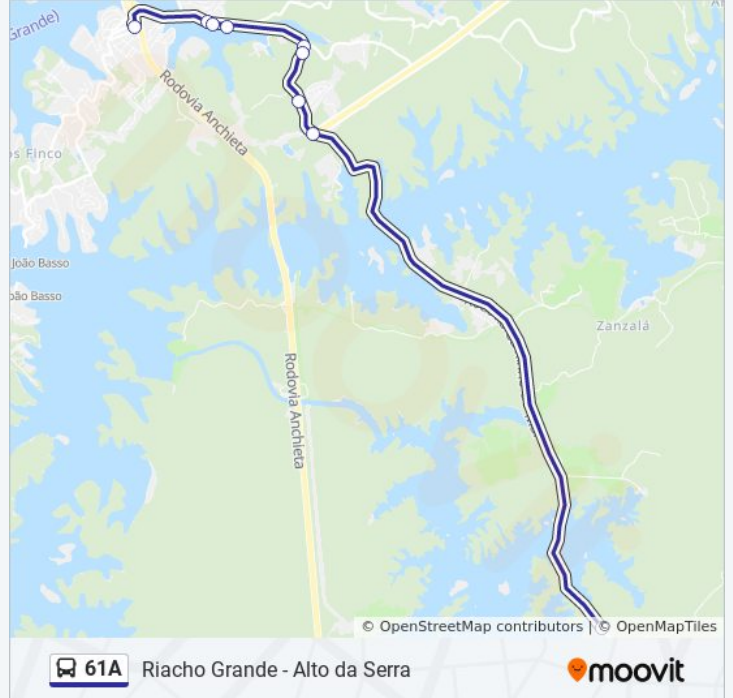

61A

Riacho Grande - Alto da Serra

Use O App

A linha de ônibus 61A | (Riacho Grande - Alto da Serra) tem 2 itinerários.

(1) Alto da Serra: 05:40 - 23:20(2) Riacho Grande: 06:00 - 23:40

Use o aplicativo do Moovit para encontrar a estação de ônibus da linha 61A mais perto de você e descubra quando chegará a próxima linha de ônibus 61A.

Sentido: Alto da Serra

9 pontos

[VER OS HORÁRIOS DA LINHA](#)

Term.Teresa Suster Plataforma B (Saída)

Rodovia Caminho Do Mar

Rodovia Caminho Do Mar, 3296-3302

Rodovia Caminho Do Mar 3304-3538

Rod. Caminho Do Mar

Sp-148 102

Rodovia Caminho Do Mar

Rod. Caminho Do Mar- 10151

Sp-148 7768

Horários da linha de ônibus 61A

Tabela de horários sentido Alto da Serra

Domingo	05:40 - 23:20
Segunda-feira	05:40 - 23:20
Terça-feira	05:40 - 23:20
Quarta-feira	05:40 - 23:20
Quinta-feira	05:40 - 23:20
Sexta-feira	05:40 - 23:20
Sábado	05:40 - 23:20

Informações da linha de ônibus 61A**Sentido:** Alto da Serra**Paradas:** 9**Duração da viagem:** 17 min**Resumo da linha:**

Sentido: Riacho Grande

13 pontos

[VER OS HORÁRIOS DA LINHA](#)

Estrada Mogi Das Cruzes 3006-3548