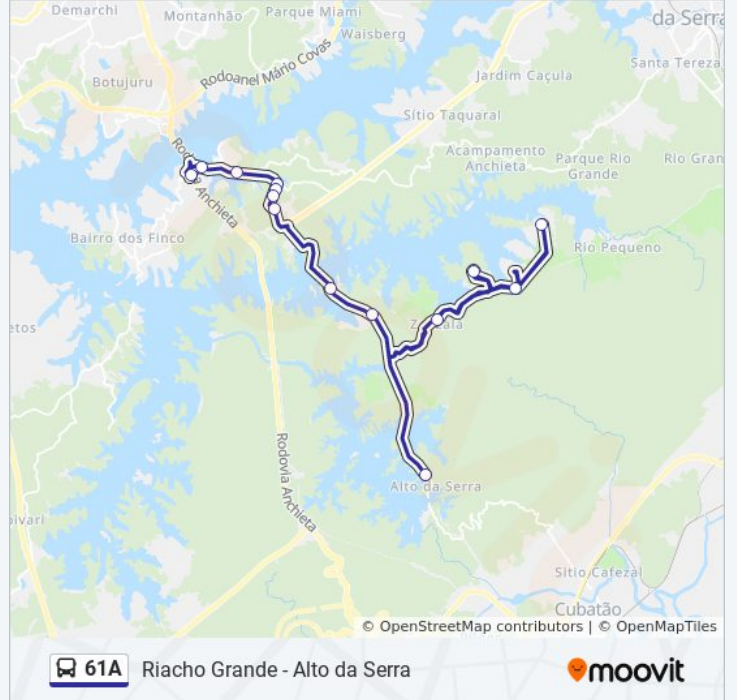

61A

Riacho Grande - Alto da Serra

Use O App

A linha de ônibus 61A | (Riacho Grande - Alto da Serra) tem 2 itinerários.

(1) Alto da Serra: 05:40 - 23:20(2) Riacho Grande: 06:00 - 23:40

Use o aplicativo do Moovit para encontrar a estação de ônibus da linha 61A mais perto de você e descubra quando chegará a próxima linha de ônibus 61A.

Informações da linha de ônibus 61A**Sentido:** Alto da Serra**Paradas:** 9**Duração da viagem:** 17 min**Resumo da linha:**

Sentido: Riacho Grande

13 pontos

[VER OS HORÁRIOS DA LINHA](#)

Estrada Mogi Das Cruzes 3006-3548

Rod. Caminho Do Mar

Sp-148, 3303-3537

Rodovia Caminho do Mar 3972

Terminal Tereza Suster (Desembarque)

Horários da linha de ônibus 61A

Tabela de horários sentido Riacho Grande

Domingo	06:00 - 23:40
Segunda-feira	06:00 - 23:40
Terça-feira	06:00 - 23:40
Quarta-feira	06:00 - 23:40
Quinta-feira	06:00 - 23:40
Sexta-feira	06:00 - 23:40
Sábado	06:00 - 23:40

Informações da linha de ônibus 61A

Sentido: Riacho Grande

Paradas: 13

Duração da viagem: 37 min

Resumo da linha:

Os horários e os mapas do itinerário da linha de ônibus 61A estão disponíveis, no formato PDF offline, no site: moovitapp.com. Use o [Moovit App](#) e viaje de transporte público por São Paulo e Região! Com o Moovit você poderá ver os horários em tempo real dos ônibus, trem e metrô, e receber direções passo a passo durante todo o percurso!