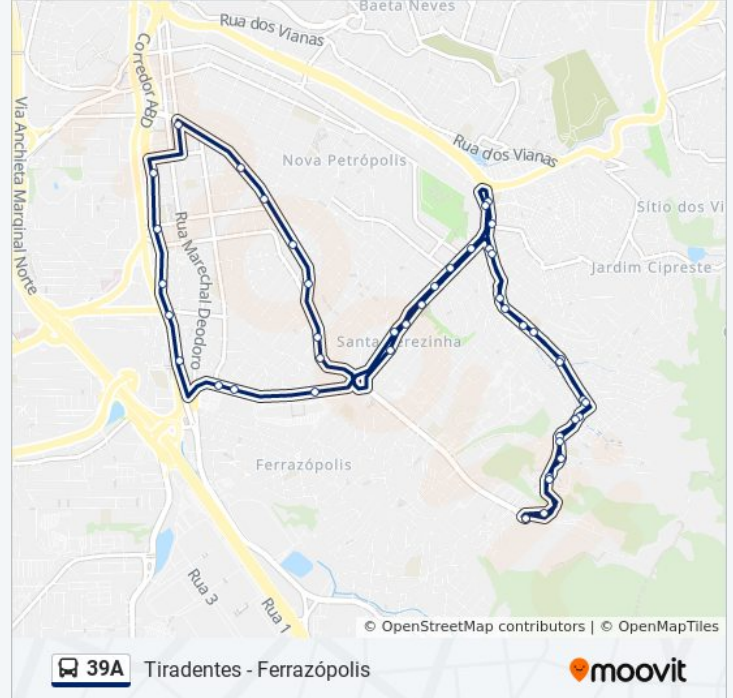

Informações da linha de ônibus 39A**Sentido:** Tiradentes <-> Ferrazópolis**Paradas:** 44**Duração da viagem:** 56 min**Resumo da linha:**

Parada Praça Brasil (B/C)

Parada Carlos Spera

Parada Tenente Salles (B/C)

Avenida Brigadeiro Faria Lima

Parada Prestes Maia

Avenida Francisco Prestes Maia 532

Avenida Francisco Prestes Maia 740

Parada Praça Fausto D'Oliveira Quaglia Filho

Avenida Francisco Prestes Maia, 1378

Rua Tiradentes, 638

Rua Tiradentes 910

Avenida Luiz Pequini 222

Avenida Luiz Pequini, 500

Avenida Luiz Pequini 1578

Avenida Dom Pedro De Alcântara 32

Avenida Dom Pedro de Alcântara 160

Avenida Dom Pedro de Alcântara, 248

Avenida Dom Pedro de Alcântara 478

Avenida Londres

Rua Águia Dourada (Jd dos Químicos) 8a

Avenida Jardim, 106

Avenida Londres, 34

P.C.O. Terminal Tiradentes

Os horários e os mapas do itinerário da linha de ônibus 39A estão disponíveis, no formato PDF offline, no site: moovitapp.com. Use o [Moovit App](#) e viaje de transporte público por São Paulo e Região! Com o Moovit você poderá ver os horários em tempo real dos ônibus, trem e metrô, e receber direções passo a passo durante todo o percurso!