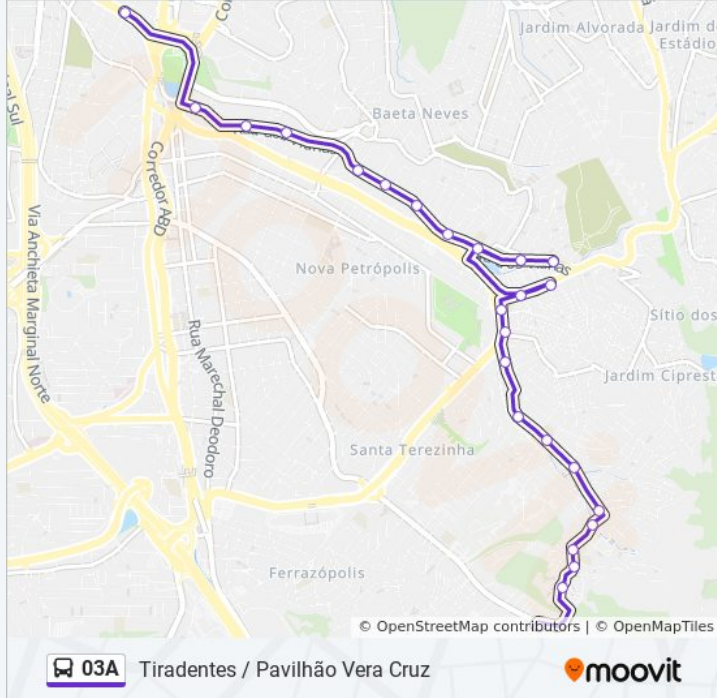

Sentido: Pavilhão Vera Cruz

25 pontos

[VER OS HORÁRIOS DA LINHA](#)

P.C.O. Terminal Tiradentes

Avenida Londres 410

Avenida Londres 85

Avenida Londres 245

Rua Jardim 193b

Avenida Dom Pedro de Alcântara 445

Avenida Dom Pedro de Alcântara, 347-353

Parada U.P.A. São Pedro

Avenida Dom Pedro De Alcântara 153

Avenida Dom Pedro De Alcântara 25

Avenida Luiz Pequini 1400

Avenida Luiz Pequini 44

Informações da linha de ônibus 03A

Sentido: Pavilhão Vera Cruz

Paradas: 25

Duração da viagem: 27 min

Resumo da linha:

Rua dos Vianas 887

Rua dos Vianas 548

Fábrica da Cultura 4.0

Parada Hospital São Bernardo

Os horários e os mapas do itinerário da linha de ônibus 03A estão disponíveis, no formato PDF offline, no site: moovitapp.com. Use o [Moovit App](#) e viaje de transporte público por São Paulo e Região! Com o Moovit você poderá ver os horários em tempo real dos ônibus, trem e metrô, e receber direções passo a passo durante todo o percurso!