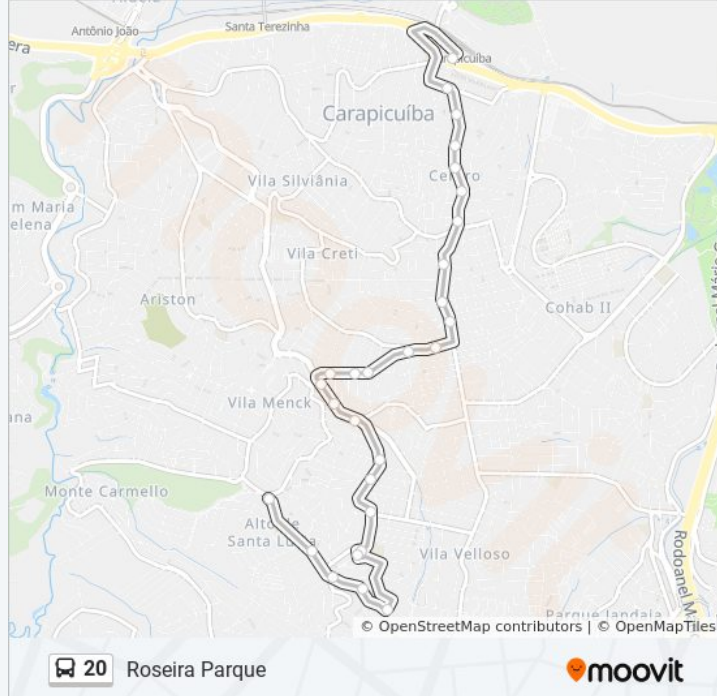

Use o aplicativo do Moovit para encontrar a estação de ônibus da linha 20 mais perto de você e descubra quando chegará a próxima linha de ônibus 20.

Sentido: Estação Centro

28 pontos

[VER OS HORÁRIOS DA LINHA](#)

Av. Inocência Seráfico, 465

Avenida Inocência Seráfico 313

Avenida Inocência Seráfico 33

Terminal Rodoviário José Ribeiro - Carapicuíba

Sentido: Roseira Parque

28 pontos

[VER OS HORÁRIOS DA LINHA](#)

Terminal Rodoviário José Ribeiro - Carapicuíba

Rua Maria Imperatriz da Fonseca

Avenida Marginal do Csu 206-258

Horários da linha de ônibus 20

Tabela de horários sentido Roseira Parque

Domingo	00:05 - 23:30
Segunda-feira	00:10 - 23:35
Terça-feira	00:00 - 23:35
Quarta-feira	00:00 - 23:35
Quinta-feira	00:00 - 23:35
Sexta-feira	00:00 - 23:30
Sábado	00:10 - 23:50

Estrada do Pequiá 1710

Ponto Final Roseira Parque

Rua Serra Do Espinhaço 26

Rua Pico Da Bandeira 150

Rua Pico Da Bandeira 39

Parada Mercado Jacarandá

Estrada Do Jacarandá 11

Os horários e os mapas do itinerário da linha de ônibus 20 estão disponíveis, no formato PDF offline, no site: moovitapp.com. Use o [Moovit App](#) e viaje de transporte público por São Paulo e Região! Com o Moovit você poderá ver os horários em tempo real dos ônibus, trem e metrô, e receber direções passo a passo durante todo o percurso!