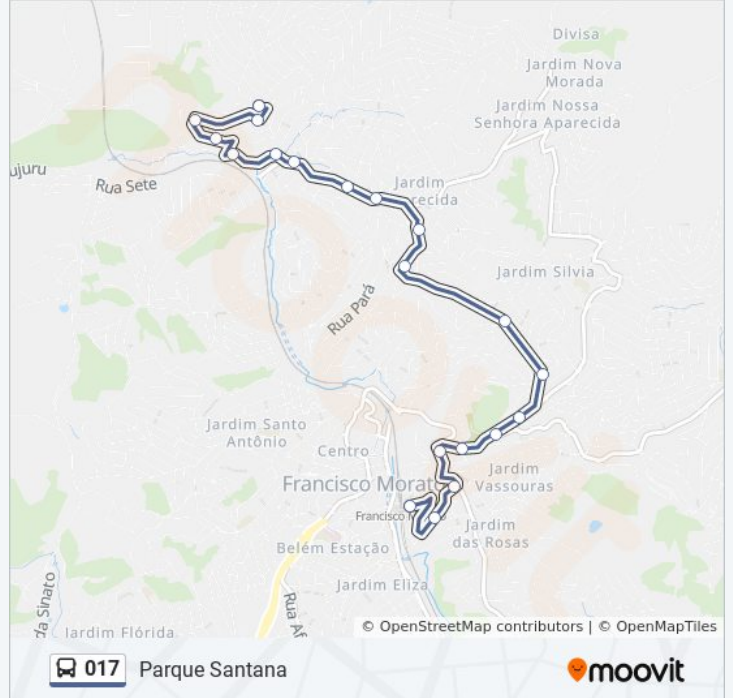

Rua Arcílio Federzoni, 2-26

Rua Arcílio Federzoni, 340

Rua Silvio Romero, 178-224

Rua Silvio Romero, 620-632

Avenida Princesa Isabel, 960

Avenida Princesa Isabel 1264

Avenida Princesa Isabel 1640

Avenida Princesa Isabel 1846

Avenida Princesa Isabel 1827

Avenida Princesa Isabel 1655

Avenida Princesa Isabel 975

Rua Silvio Romero 633

Rua Silvio Romero 431

Rua Arcílio Federzoni 227a

Rua Arcílio Federzoni 29

Avenida Paulo Brossard

### Horários da linha de ônibus 017

Tabela de horários sentido Terminal Leste

Domingo	03:50 - 23:08
Segunda-feira	03:50 - 23:55
Terça-feira	03:30 - 23:55
Quarta-feira	03:30 - 23:55
Quinta-feira	03:30 - 23:55
Sexta-feira	03:30 - 23:08
Sábado	03:50 - 23:28

### Informações da linha de ônibus 017

**Sentido:** Terminal Leste

**Paradas:** 15

**Duração da viagem:** 22 min

**Resumo da linha:**

Os horários e os mapas do itinerário da linha de ônibus 017 estão disponíveis, no formato PDF offline, no site: [moovitapp.com](https://moovitapp.com). Use o [Moovit App](#) e viaje de transporte público por São Paulo e Região! Com o Moovit você poderá ver os horários em tempo real dos ônibus, trem e metrô, e receber direções passo a passo durante todo o percurso!