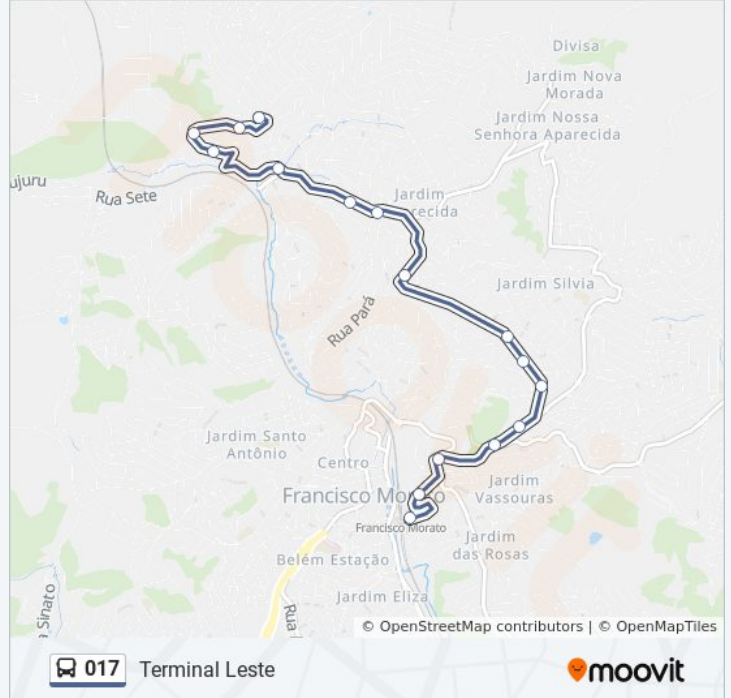

Rua Arcílio Federzoni, 2-26

Rua Arcílio Federzoni, 340

Rua Silvio Romero, 178-224

Rua Silvio Romero, 620-632

Avenida Princesa Isabel, 960

Avenida Princesa Isabel 1264

Avenida Princesa Isabel 1640

Avenida Princesa Isabel 1846

Avenida Princesa Isabel, 2222-2262

Rua Hortêncio Escobar Nunes 186

Rua Hortêncio Escobar Nunes, 2-452

Avenida Caetano Ernesto Mezzotero 916

Avenida Caetano Ernesto Mezzotero

Rua João Calvino 219

Rua José Fracarolli 241

**Informações da linha de ônibus 017****Sentido:** Parque Santana**Paradas:** 20**Duração da viagem:** 23 min**Resumo da linha:**

Avenida Princesa Isabel 1827

Avenida Princesa Isabel 1655

Avenida Princesa Isabel 975

Rua Silvio Romero 633

Rua Silvio Romero 431

Rua Arcílio Federzoni 227a

Rua Arcílio Federzoni 29

Avenida Paulo Brossard