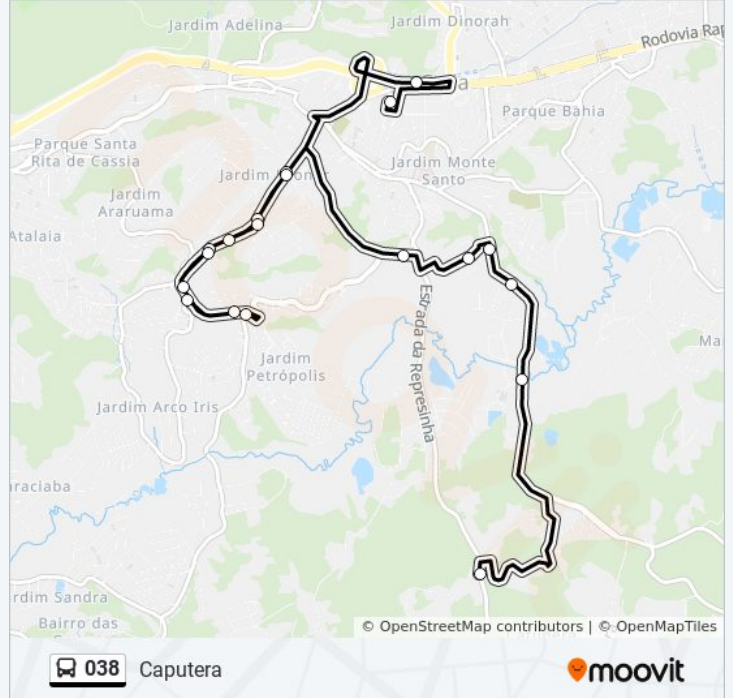

Rua Lourenço Giácomo

Estrada Padre Inácio 531

Estrada Padre Inácio

Estrada Padre Inácio 104

Avenida Antônio Mathias de Camargo

Avenida Antônio Matias De Camargo 995

Avenida Antônio Mathias de Camargo 25

Avenida Antônio Mathias de Camargo 430

Avenida Brasil 1033

Rua Flamingo- 243

Avenida Odair Pacheco Pedroso- 766

Avenida Odair Pacheco Pedroso- 1552-1778

Avenida Odair P. Pedroso 1060

Rua Represinha 2939

Horários da linha de ônibus 038

Tabela de horários sentido Caputera

Domingo	Fora de Operação
Segunda-feira	05:55 - 19:30
Terça-feira	05:55 - 19:30
Quarta-feira	05:55 - 19:30
Quinta-feira	05:55 - 19:30
Sexta-feira	Fora de Operação
Sábado	Fora de Operação

Informações da linha de ônibus 038**Sentido:** Caputera**Paradas:** 19**Duração da viagem:** 32 min**Resumo da linha:**

Sentido: Terminal Cotia

20 pontos

[VER OS HORÁRIOS DA LINHA](#)

Rua Represinha- 3864-4074

Rua Represinha- 3615-3705

Rua Represinha- 3388-3614

Rua Represinha 2939

Av.Brasil