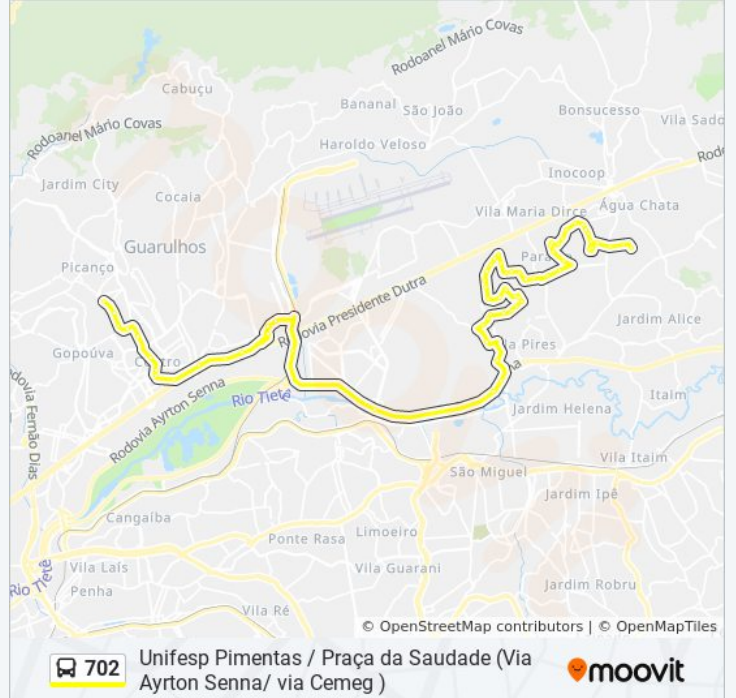

Rua Panorama 92

Rod. Ayrton Senna Da Silva

Rodovia Hélio Smidt 815

Avenida Monteiro Lobato

Avenida Monteiro Lobato

Terminal Metropolitano Cecap

Sentido: Unifesp Pimentas

49 pontos

[VER OS HORÁRIOS DA LINHA](#)

Terminal Metropolitano Cecap
Avenida Monteiro Lobato,3200
Br-610, 804
Rodovia Hélio Smidt, 308
Rod. Ayrton Senna Da Silva
Rodovia Ayrton Senna Da Silva
Rua Cororipe 299
Estrada Velha Guarulhos-São Miguel- 2627-2675
Estrada Pimentas São Miguel
Estrada Pimentas São Miguel 730
Rua Gianeto 319
Avenida Maria Ricci Perrota 116
Rua Roldão De Oliveira Carvalho
Avenida Venturosa 303
Avenida Atalaia Do Norte 707b
Rua Porto Velho 34
Rua Porto Velho 190
Rua Porto Velho 400
Rua Porto Velho 429
Rua Porto Velho 179
Avenida Venturosa,1419
Avenida Venturosa 1139
Rua Dois 294
Rua Nossa Senhora Das Dores 303
Rua Nossa Senhora Das Dores,181
Rua Maria Isabel Rezende 224-284
Rua Maria Isabel Rezende 415
Rua Maria Isabel Rezende 534
Rua Turvo- 112