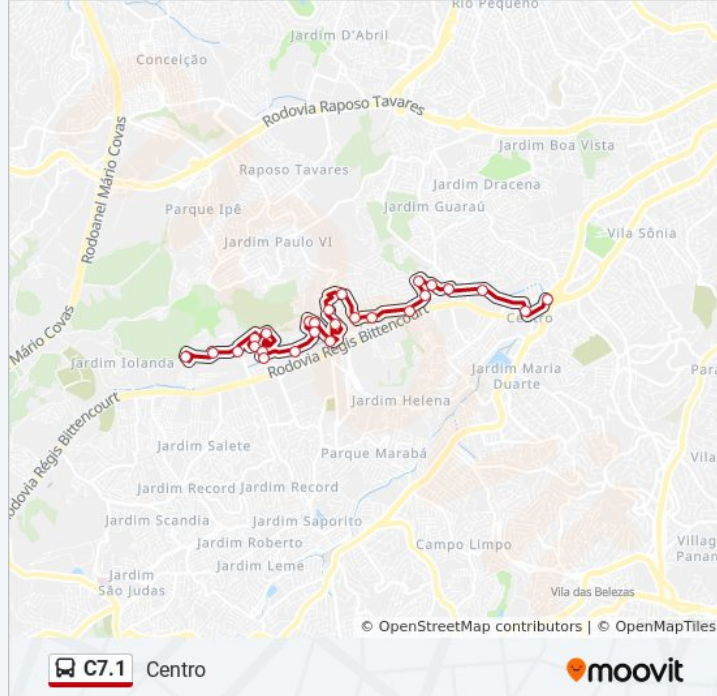

**Sentido: Centro**

26 pontos

[VER OS HORÁRIOS DA LINHA](#)

Rua Ayrton Senna

Rua Agostinho Marcelino De Souza, 79

Rua Ida Romussi Gasparineti, 1-49

Rua João Meneghette 157

Rua João Meneghette 300

Rua Yuki Tiba, 120

Rua Iracema Sena Cerqueira Santos, 502

Rua Emica Noguti Seo, 671

Avenida São Paulo, 333

Avenida Brasil, 1237

Avenida Brasil 1

Rua Antônio Pestana 200

Rua Nigéria 7

**Informações da linha de ônibus C7.1****Sentido:** Centro**Paradas:** 26**Duração da viagem:** 34 min**Resumo da linha:**

Rua Maria Mari 320

Rua Maria Mari 50

Avenida Armando De Andrade- 505-695

Rua Senador Felinto Müller, 40-80

## Sentido: Parque Laguna

24 pontos

[VER OS HORÁRIOS DA LINHA](#)

Rua João Santucci 124

Parada Santa Terezinha

Parada Praça Nicola Vivilechio (Bairro)

Avenida Doutor José Maciel, 238

Avenida Doutor José Maciel- 530