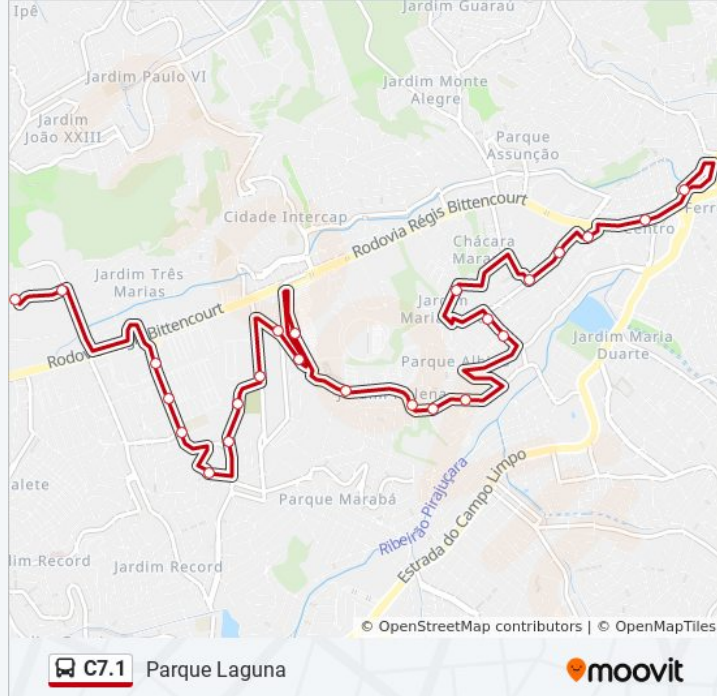

Parada Farmácia Do Júlio

Parada E.E. Profª Lúcia De Castro Bueno

Av. Paulo Ayres, 395

Avenida Paulo Ayres

Rua Ida Romussi Gasparineti, 10

Rua Ayrton Senna

Os horários e os mapas do itinerário da linha de ônibus C7.1 estão disponíveis, no formato PDF offline, no site: moovitapp.com. Use o [Moovit App](#) e viaje de transporte público por São Paulo e Região! Com o Moovit você poderá ver os horários em tempo real dos ônibus, trem e metrô, e receber direções passo a passo durante todo o percurso!

[Sobre o Moovit](#) • [Soluções MaaS](#) • [Países atendidos](#) • [Comunidade Mooviter](#)

© 2024 Moovit - Todos os direitos reservados

Confira os horários de chegada em tempo real!