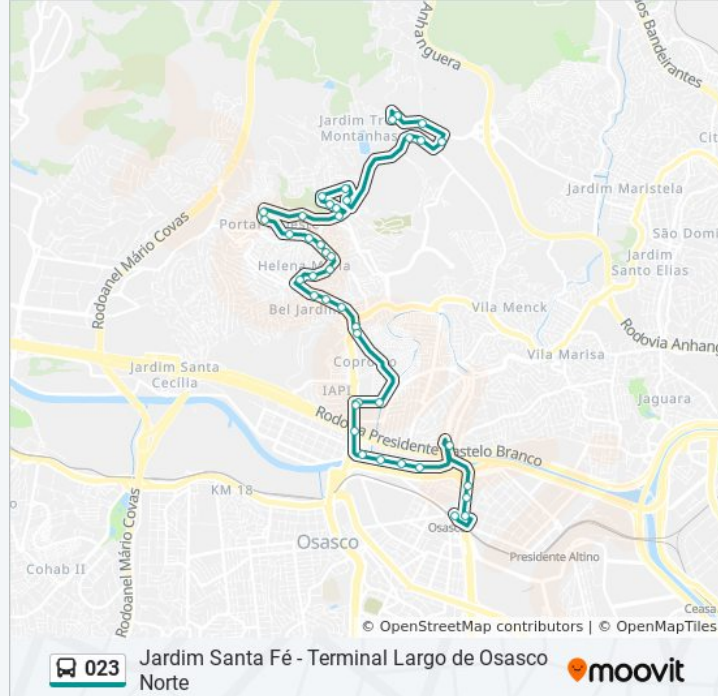

### Informações da linha de ônibus 023

**Sentido:** Jardim Santa Fé

**Paradas:** 40

**Duração da viagem:** 50 min

**Resumo da linha:**

Avenida João Ventura Dos Santos- 1035-1117

Av. João Ventura dos Santos, 1200

Avenida João Ventura dos Santos, 1310

Avenida João Ventura Dos Santos 1530

Rua Doutor José De Almeida Vilas Bôas, 132-170

Rua Doutor Rubéns Rebouças De Carvalho, 280-298

Rua Doutor Miguel De Campos Júnior- 100

Rua Jacinto José De Souza, 339

Avenida Juscelino Kubitschek de Oliveira 133

Rua Gílson Nardoni Rodrigues 36

Rua Gílson Nardoni Rodrigues, 50

Rua Maria De Jesus Simas Rocha, 76

Rua São Judas Tadeu, 71-105

Rua Pietro Clissa

Avenida Doutor Alberto Jackson Byington 623

Avenida Doutor Alberto Jackson Byington- 2837-2889

Rua Herman 02

Avenida Doutor Mauro Lindemberg Monteiro- 314-348

Ponto Inicial / Final (023, 026)