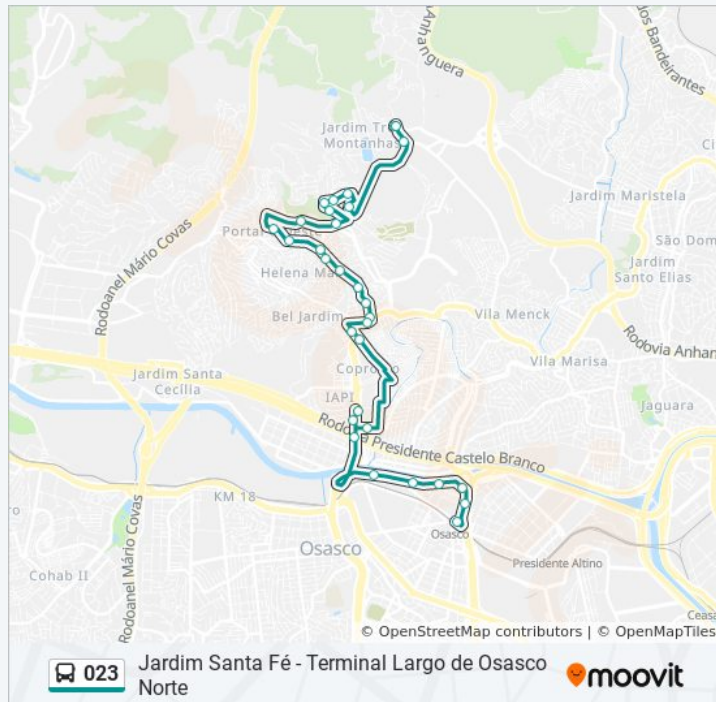

Avenida João Ventura dos Santos, 1310

Avenida João Ventura Dos Santos 1530

Rua Doutor José De Almeida Vilas Bôas, 132-170

Rua Doutor Rubéns Rebouças De Carvalho, 280-298

Rua Doutor Miguel De Campos Júnior- 100

Avenida Doutor Alberto Jackson Byington 623

Avenida Doutor Alberto Jackson Byington- 2837-2889

Rua Herman 02

Avenida Doutor Mauro Lindemberg Monteiro- 314-348

Ponto Inicial / Final (023, 026)

Avenida Getúlio Vargas

Av. das Nações Unidas 62

Avenida das Nações Unidas 256

Avenida Das Nações Unidas- 923-1299

Praça Laurindo de Camargo 204

Avenida Fuad Auada 284

Rua Erasmo Braga 474

## Informações da linha de ônibus 023

**Sentido:** Terminal Largo de Osasco Norte

**Paradas:** 32

**Duração da viagem:** 46 min

**Resumo da linha:**

Os horários e os mapas do itinerário da linha de ônibus 023 estão disponíveis, no formato PDF offline, no site: [moovitapp.com](https://moovitapp.com). Use o [Moovit App](#) e viaje de transporte público por São Paulo e Região! Com o Moovit você poderá ver os horários em tempo real dos ônibus, trem e metrô, e receber direções passo a passo durante todo o percurso!