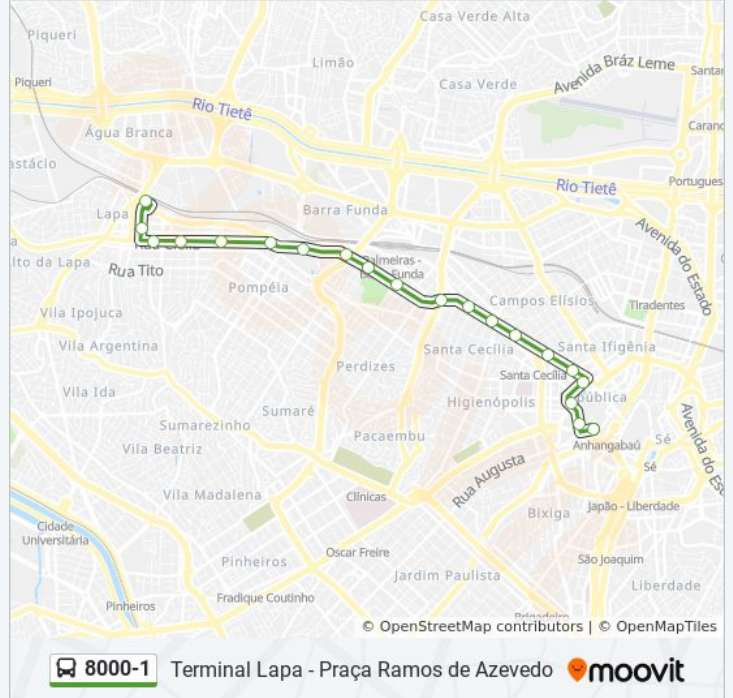

8000-1

Terminal Lapa - Praça Ramos de Azevedo

Use O App

A linha de ônibus 8000-1 | (Terminal Lapa - Praça Ramos de Azevedo) tem 2 itinerários.

(1) Pça. Ramos de Azevedo: 04:58 - 23:40(2) Term. Lapa: 05:30 - 23:55

Use o aplicativo do Moovit para encontrar a estação de ônibus da linha 8000-1 mais perto de você e descubra quando chegará a próxima linha de ônibus 8000-1.

Sentido: Pça. Ramos de Azevedo

19 pontos

[VER OS HORÁRIOS DA LINHA](#)

Terminal Lapa
Catão B/C
Scipiao B/C
Vespasiano B/C
Cornelia
SESC Pompéia B/C
Avenida Francisco Matarazzo
Antártica B/C
Baby Bariony B/C
Parque Da Água Branca B/C
Pacaembu B/C
Rosa E Silva B/C
Angelica B/C
Nothmann C/B
Ana Cintra B/C
Vitória B/C
Parada Joaquim Gustavo
Araújo
Av. S. Luís

Informações da linha de ônibus 8000-1**Sentido:** Pça. Ramos de Azevedo**Paradas:** 19**Duração da viagem:** 33 min**Resumo da linha:**

Sentido: Term. Lapa

17 pontos

[VER OS HORÁRIOS DA LINHA](#)

R. Cel. Xavier de Toledo 254