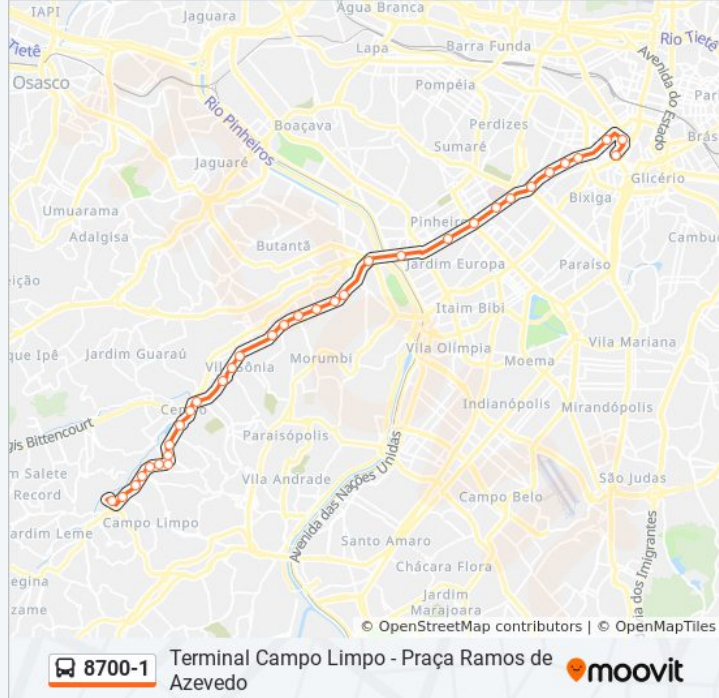

Estrada do Campo Limpo

José Felix B/C

Br-116 5885

Br-116 5885

Chácara Do Jockey B/C

Av. Prof. Francisco Morato

Caminho do Engenho - B/C

Ibiapaba B/C

Informações da linha de ônibus 8700-1

Sentido: Term. Campo Limpo

Paradas: 34

Duração da viagem: 79 min

Resumo da linha:

Av. Prof. Francisco Morato 1576

Av. Prof. Francisco Morato 2100

Jorge João Saad

Estrada do Campo Limpo 6903

Estrada do Campo Limpo

Estr. do Campo Limpo, 5288

Estrada do Campo Limpo 5111

Estrada do Campo Limpo 4805

Estrada do Campo Limpo 4477

Estr. do Campo Limpo, 4531

Estrada do Campo Limpo 3704

Terminal Campo Limpo

Os horários e os mapas do itinerário da linha de ônibus 8700-1 estão disponíveis, no formato PDF offline, no site: moovitapp.com. Use o [Moovit App](#) e viaje de transporte público por São Paulo e Região! Com o Moovit você poderá ver os horários em tempo real dos ônibus, trem e metrô, e receber direções passo a passo durante todo o percurso!