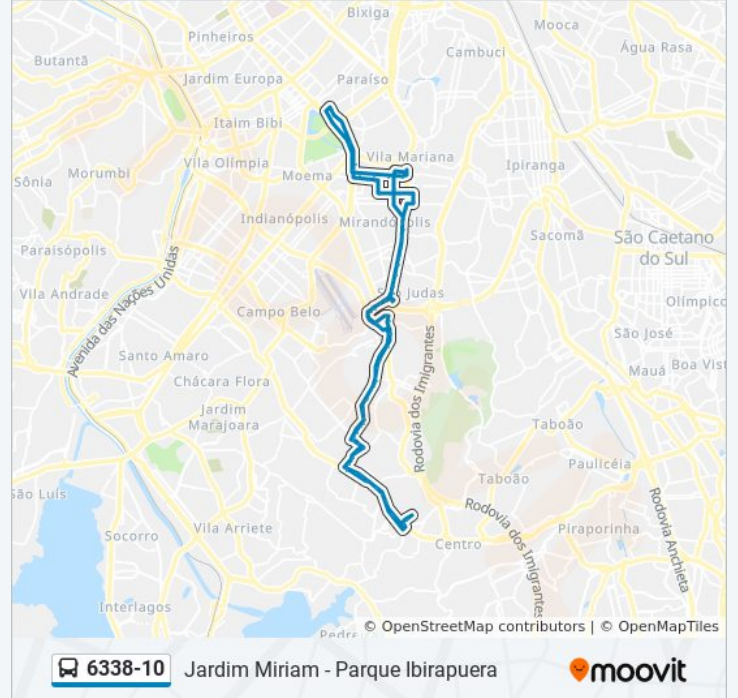

Av. Eng. George Corbisier, 1095

Av. Eng. George Corbisier, 643

Av. Eng. George Corbisier, 151

Parada 2 - Guatapar

Av. Dr. Hugo Beolchi, 675

Av. Pedro Severino, 353

Av. Pedro Severino, 35

Viad. Jabaquara

Avenida Jabaquara

Parada So Judas Tadeu

Parada 1 - Metro So Judas C/B

Avenida Jabaquara 2229

Av. Jabaquara, 1909

Avenida Jabaquara 1619

Av. Jabaquara, 1381

Av. Jabaquara, 1149

Av. Jabaquara, 657

Av. Jabaquara, 373

Av. Jabaquara, 79

R. Afonso Celso, 1337

R. Pe. Machado, 43

Av. Onze de Junho, 216

Av. Onze de Junho, 488

Av. Onze de Junho, 772

Dos Otonis C/B

Rua Pedro de Toledo 1082

Rua Pedro de Toledo 1358

Av. Prof. Ascendino Reis, 411

Av. Pedro lvares Cabral

R. Mal. Maurcio Cardoso, 140

R. Mal. Maurcio Cardoso, 140

Avenida Pedro lvares Cabral, 443 - Auditrio
Ibirapuera