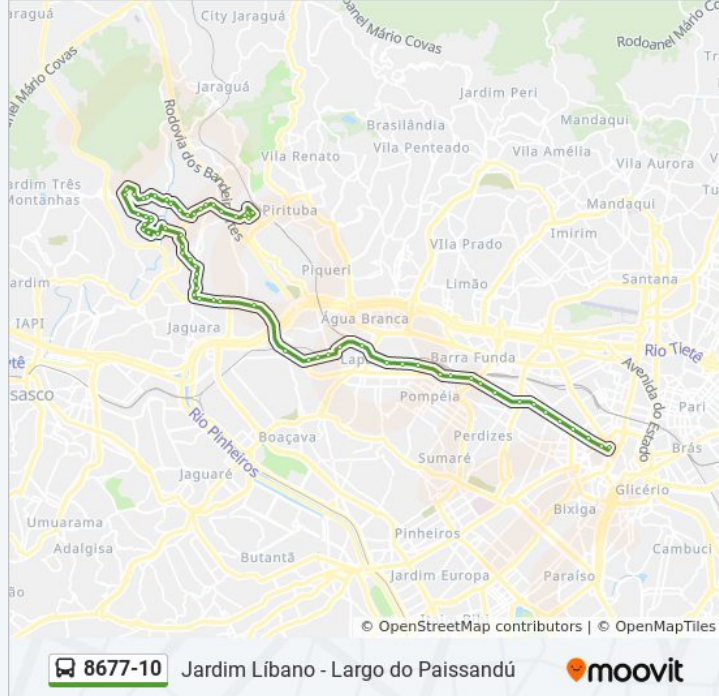

Praça Doutor Oswaldo Dal Bello

Parada 2 - Monte Pascal

R. Inácio Luís da Costa, 1888

R. Inácio Luís da Costa, 2138

Rua Inácio Luís da Costa

R. Joaquim de Oliveira Freitas, 145

R. Joaquim de Oliveira Freitas, 342

R. Joaquim de Oliveira Freitas, 571

R. Joaquim de Oliveira Freitas, 749

R. Luís Gonçalves Bastos, 54

R. Fabio de Almeida Magalhães, 229

R. Fabio de Almeida Magalhães, 490

Av. Mutinga, 3441

Av. Mutinga, 3076

Rua Coronel José Rufino Freire 414

R. Isac Francisco Pimenta, 38

R. Miguel Pereira Landim, 766

R. Boaventura Pereira, 176

R. Branca de Lima, 35

R. Marcela Alves de Cássia, 45

Av. Jorn. Paulo Zing, 1301

Avenida Jornalista Paulo Zingg 1153

Avenida Jornalista Paulo Zingg

R. João Henrique da Silva, 384

R. Pierre Lafage, 122

R. Cel. José Venâncio Dias, 857

R. Cel. José Venâncio Dias, 584

R. Cel. José Venâncio Dias, 417

R. Cel. José Venâncio Dias, 263

Rua Jurubim 24

Rua Jurubim 845

Rua Jurubim 845

R. Maria Salina Romeu, 390