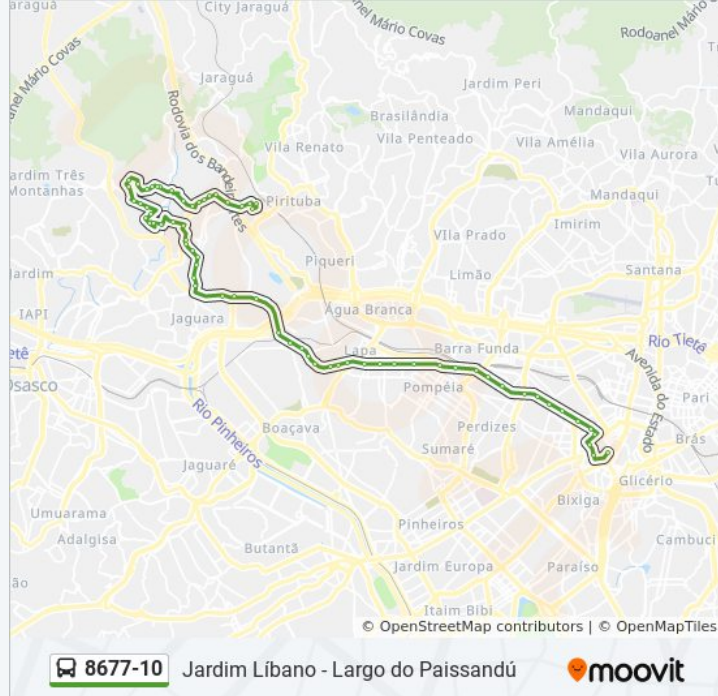

Av. Mutinga, 3085

Av. Mutinga, 3500

R. Fabio de Almeida Magalhães, 415

R. Fabio de Almeida Magalhães, 267

R. Fabio de Almeida Magalhães, 33

Avenida Elísio Cordeiro De Siqueira, 679

Av. Elíseo Cordeiro de Siqueira, 345

Rua Brigadeiro Gavião Peixoto 677

Rua Brigadeiro Gavião Peixoto 213

R. Br. de Jundiaí, 545

R. Br. de Jundiaí, 301

R. Clélia, 2123

Scipiao B/C

Vespasiano B/C

Cornelia

SESC Pompéia B/C

Avenida Francisco Matarazzo

Antártica B/C

Baby Bariony B/C

Parque Da Água Branca B/C

Pacaembu B/C

Rosa E Silva B/C

Angelica B/C

Nothmann C/B

Ana Cintra B/C

Vitória B/C

Parada Joaquim Gustavo

Araújo

Av. S. Luís

Parada 2 - Viaduto do Chá

Os horários e os mapas do itinerário da linha de ônibus 8677-10 estão disponíveis, no formato PDF offline, no site: moovitapp.com. Use o [Moovit App](#) e viaje de transporte público por São Paulo e Região! Com o Moovit você poderá ver os horários em tempo real dos ônibus, trem e metrô, e receber direções passo a passo durante todo o percurso!