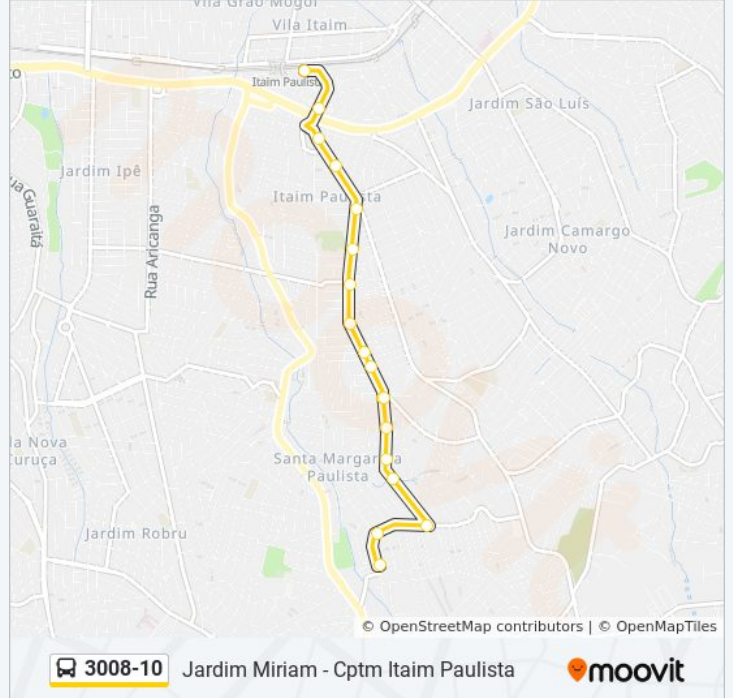

Use o aplicativo do Moovit para encontrar a estação de ônibus da linha 3008-10 mais perto de você e descubra quando chegará a próxima linha de ônibus 3008-10.

**Sentido: CPTM Itaim Paulista**

18 pontos

[VER OS HORÁRIOS DA LINHA](#)

- R. Cecílio Mendes Pereira
- R. Manuel Álvares Pimentel, 1081
- R. Manuel Álvares Pimentel, 662
- R. Cornélio de Arzão, 590
- R. Cornélio de Arzão, 444
- R. Cornélio de Arzão, 1513
- R. Cornélio de Arzão, 50
- R. Cornélio de Arzão, 50
- R. Antônio João de Medeiros, 1150
- R. Antônio João de Medeiros, 889
- R. Antônio João de Medeiros, 800
- R. Antônio João de Medeiros, 465
- R. Antônio João de Medeiros, 311
- R. Antônio João de Medeiros, 16
- Rua Tibúrcio de Sousa, 293
- R. Tibúrcio de Souza, 63
- R. Alarico Cavalcanti Nunes, 74
- R. Rafael Correia da Silva, 320

### Sentido: Jd. Miriam

18 pontos

[VER OS HORÁRIOS DA LINHA](#)

R. Rafael Correia da Silva, 320

R. Rafael Correia da Silva, 94

Rua Francisco Vaz Muniz

Estrada Dom João Nery 60

Rua Monte Camberela

Rua Doutor Durval Villalva

Rua Tibúrcio de Sousa

R. Antônio João de Medeiros, 12

R. Antônio João de Medeiros, 170

R. Antônio João de Medeiros, 412

R. Antônio João de Medeiros, 538

R. Antônio João de Medeiros, 293