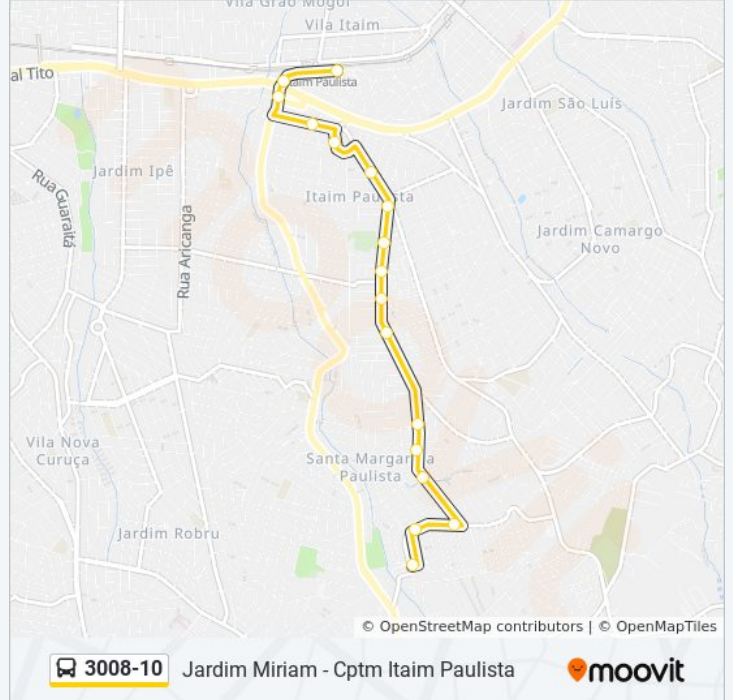

### Sentido: Jd. Miriam

18 pontos

[VER OS HORÁRIOS DA LINHA](#)

R. Rafael Correia da Silva, 320

R. Rafael Correia da Silva, 94

Rua Francisco Vaz Muniz

Estrada Dom João Nery 60

Rua Monte Camberela

### Horários da linha de ônibus 3008-10

Tabela de horários sentido Jd. Miriam

Domingo	05:25 - 23:25
Segunda-feira	04:21 - 23:50
Terça-feira	00:15 - 23:50
Quarta-feira	00:15 - 23:50
Quinta-feira	00:15 - 23:50
Sexta-feira	00:15 - 23:50
Sábado	00:15 - 23:45

### Informações da linha de ônibus 3008-10

**Sentido:** Jd. Miriam

**Paradas:** 18

**Duração da viagem:** 20 min

**Resumo da linha:**

Os horários e os mapas do itinerário da linha de ônibus 3008-10 estão disponíveis, no formato PDF offline, no site: [moovitapp.com](https://moovitapp.com). Use o [Moovit App](#) e viaje de transporte público por São Paulo e Região! Com o Moovit você poderá ver os horários em tempo real dos ônibus, trem e metrô, e receber direções passo a passo durante todo o percurso!