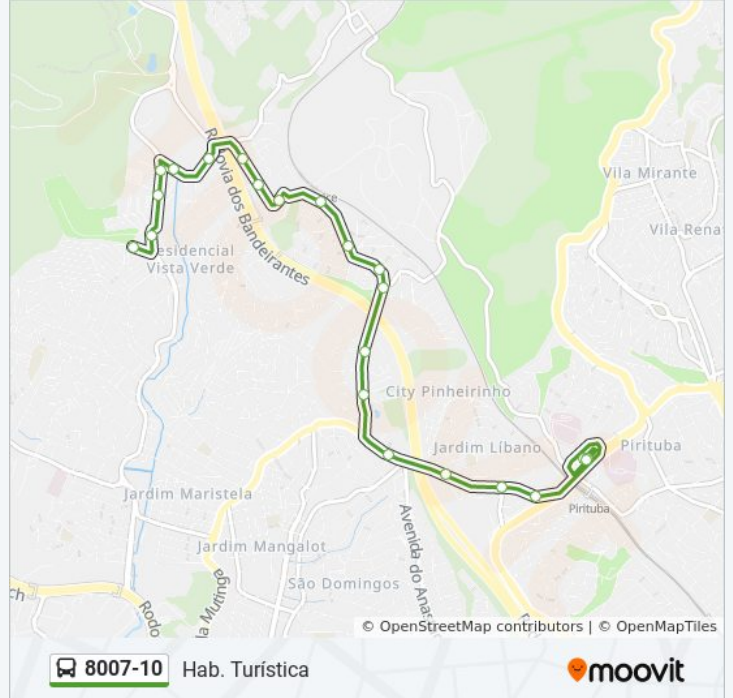

Sentido: Hab. Turística

21 pontos

[VER OS HORÁRIOS DA LINHA](#)

Terminal Pirituba

Ponto de Virada - 8007-10

Av. Mutinga, 220

Avenida Mutinga 500

Avenida Mutinga 886

Av. Guilherme Mankel, 67

Av. Guilherme Mankel, 340

Av. Guilherme Mankel, 523

Av. Inácia de Toledo, 623

R. Manuel Bento da Cruz, 197

Estr. Turística do Jaraguá, 3000

Estr. Turística do Jaraguá, 2400

R. Estrada do Pico

R. Barra Bonita, 7

Horários da linha de ônibus 8007-10

Tabela de horários sentido Hab. Turística

Domingo	00:20 - 23:45
Segunda-feira	00:20 - 23:45
Terça-feira	00:05 - 23:45
Quarta-feira	00:05 - 23:45
Quinta-feira	00:05 - 23:45
Sexta-feira	00:05 - 23:45
Sábado	00:05 - 23:45

Informações da linha de ônibus 8007-10**Sentido:** Hab. Turística**Paradas:** 21**Duração da viagem:** 24 min**Resumo da linha:**

Sentido: Term. Pirituba

21 pontos

[VER OS HORÁRIOS DA LINHA](#)

- Pça. Vila Esperança, 25
- R. Heloisa Helena, 15
- R. Estrada do Pico
- Estr. Turística do Jaraguá, 3600
- R. Manuel Bento da Cruz, 144
- Av. Inácia de Toledo, 630
- Av. Guilherme Mankel, 518
- Av. Guilherme Mankel, 359
- Av. Guilherme Mankel, 41
- Pça. Com. Souza Cruz, 69
- Av. Agenor Couto de Magalhães, 1515
- Av. Agenor Couto de Magalhães, 1174
- Av. Agenor Couto de Magalhães, 972
- Av. Agenor Couto de Magalhães, 551
- Av. Agenor Couto de Magalhães, 319
- Avenida Agenor Couto de Magalhães 125
- Av. Mutinga
- Av. Mutinga, 951 - Instituto Federal