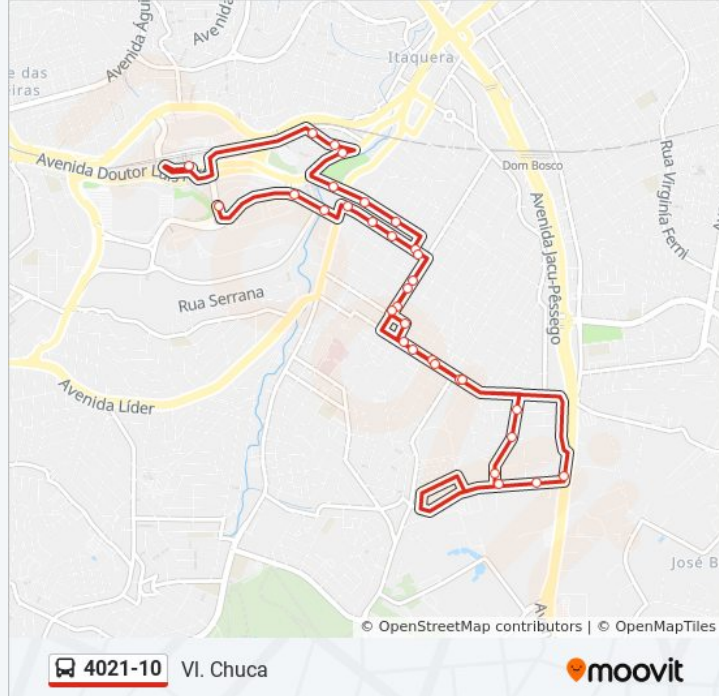

Sentido: VI. Chuca

35 pontos

[VER OS HORÁRIOS DA LINHA](#)

4021-10

R. Salim Jorge Id, 293

R. Salim Jorge Id, 69

R. Tomazzo Ferrara, 650

Rua Castelo do Piauí

Informações da linha de ônibus 4021-10**Sentido:** VI. Chuca**Paradas:** 35**Duração da viagem:** 41 min**Resumo da linha:**

R. S. Teodoro, 825

R. S. Teodoro, 577

R. S. Teodoro, 387

R. Fontoura Xavier, 346

R. Fontoura Xavier, 532

R. Sen. Georgino Avelino, 577

R. Sen. Georgino Avelino, 413

R. Sen. Georgino Avelino, 259

R. Sen. Georgino Avelino, 13

Av. Miguel Ignácio Curi, 16

Av. Miguel Ignácio Curi, 44

Avenida Professor Engenheiro Ardevan Machado

Av. Prof. Eng. Ardevan Machado, 217

4021-10

Os horários e os mapas do itinerário da linha de ônibus 4021-10 estão disponíveis, no formato PDF offline, no site: moovitapp.com. Use o [Moovit App](#) e viaje de transporte público por São Paulo e Região! Com o Moovit você poderá ver os horários em tempo real dos ônibus, trem e metrô, e receber direções passo a passo durante todo o percurso!