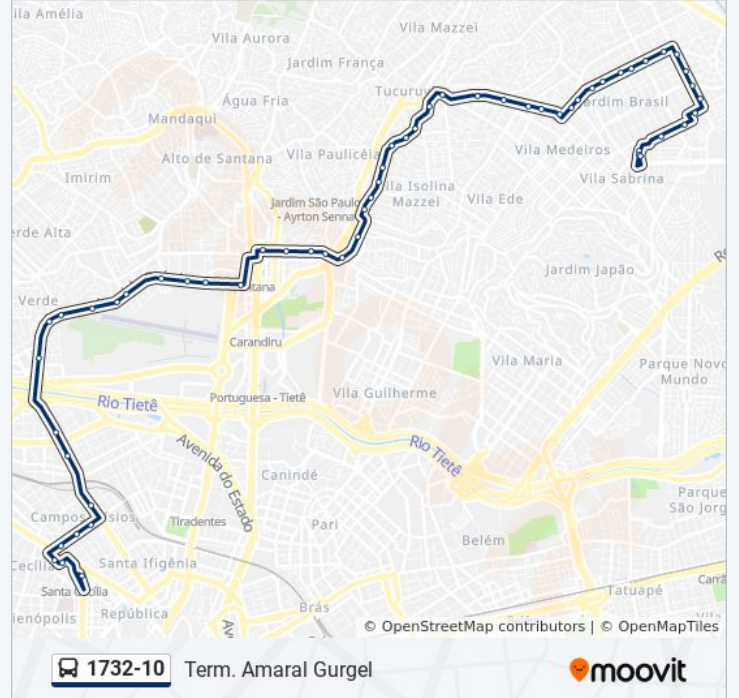

Av. Bráz Leme

Av. Bráz Leme, 753

Av. Bráz Leme, 165

Solimões

Parada Rudge B/C

Eduardo Prado - B/C

Glete - B/C

R. Helvetia

Al. Br. de Limeira, 642

Al. Nothmann, 816

Alameda Nothmann 1076

Nothmann C/B

R. Sebastião Pereira, 245

Terminal Amaral Gurgel

Terminal Amaral Gurgel

### Sentido: VI. Sabrina

57 pontos

[VER OS HORÁRIOS DA LINHA](#)

Terminal Amaral Gurgel

Lgo. Sta. Cecília, 190

R. Canuto do Val, 54

Al. Glete, 1049

Al. Glete, 771