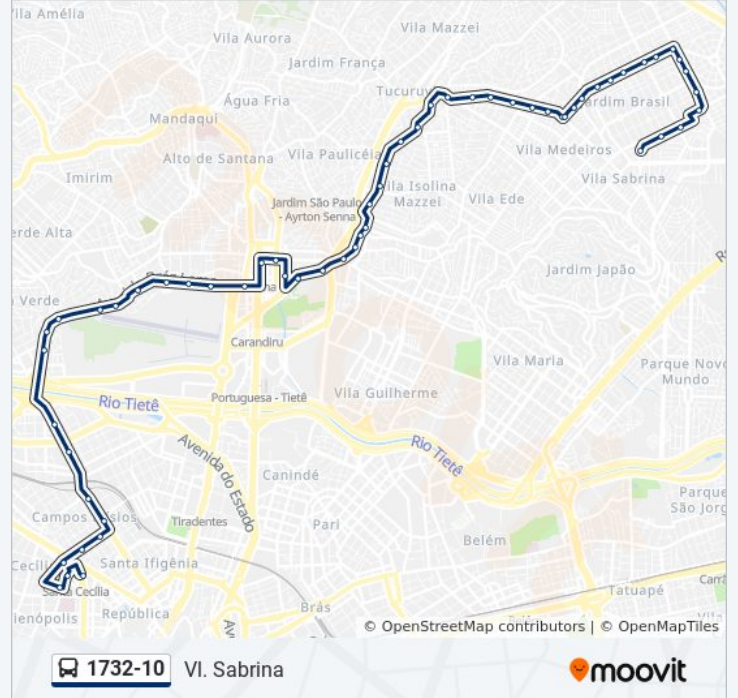

Av. Gustavo Adolfo, 1124

Av. Gustavo Adolfo, 1340

Av. Gustavo Adolfo, 1548

Av. Roland Garros, 198

Av. Roland Garros, 356

Av. Roland Garros, 506

Av. Roland Garros, 788

Av. Roland Garros, 970

Av. Roland Garros, 1178

Av. Roland Garros, 1486

Av. Roland Garros, 1662

Av. Roland Garros, 1906

Av. Edu Chaves, 1082

Av. Edu Chaves, 1260

Av. Edu Chaves, 1580

R. Itamonte, 2343

R. Jota Carlos, 227

R. Jota Carlos

Av. Milton da Rocha, 400

Os horários e os mapas do itinerário da linha de ônibus 1732-10 estão disponíveis, no formato PDF offline, no site: [moovitapp.com](https://moovitapp.com). Use o [Moovit App](#) e viaje de transporte público por São Paulo e Região! Com o Moovit você poderá ver os horários em tempo real dos ônibus, trem e metrô, e receber direções passo a passo durante todo o percurso!