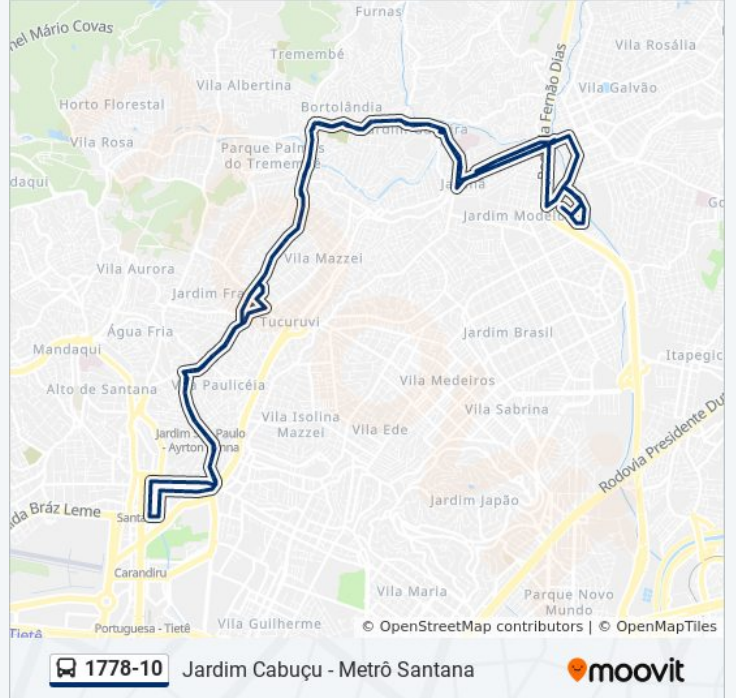

Sentido: Metrô Santana

85 pontos

[VER OS HORÁRIOS DA LINHA](#)

Rua Doutor Azevedo Lima 214

R. Alzira, 222

R. Jan Monet, 190

R. Gen. Jerônimo Furtado, 661

R. Gen. Jerônimo Furtado, 430

R. Maria Amalia Lopes de Azevedo, 2927

R. Maria Amalia Lopes de Azevedo, 2551

Horários da linha de ônibus 1778-10

Tabela de horários sentido Metrô Santana

Domingo	03:50 - 23:10
Segunda-feira	03:50 - 23:50
Terça-feira	03:50 - 23:50
Quarta-feira	03:50 - 23:50
Quinta-feira	03:50 - 23:50
Sexta-feira	03:50 - 23:50
Sábado	03:50 - 23:00

Informações da linha de ônibus 1778-10**Sentido:** Metrô Santana**Paradas:** 85**Duração da viagem:** 113 min**Resumo da linha:**

Av. Cel. Sezefredo Fagundes, 2169
Av. Cel. Sezefredo Fagundes, 1703
Av. Cel. Sezefredo Fagundes, 1381
Av. Cel. Sezefredo Fagundes, 1203
Av. Cel. Sezefredo Fagundes, 931
Av. Cel. Sezefredo Fagundes, 550
Av. Cel. Sezefredo Fagundes, 141
Av. Nova Cantareira, 2153
Praça Efro Guimarães 1955
Av. Nova Carntareira
Av. Nova Cantareira 1245
Av. Águas de São Pedro, 50
Av. Águas de São Pedro, 372
R. Maria do Carmo Sene, 240
R. Pedro Cacunda, 307
Av. Luís Dumont Vilares 899
SESC Santana
Av. Luís Dumont Vilares, 400
R. Olavo Egídio, 1001
R. Olavo Egídio, 807
R. Olavo Egídio, 477
R. Ezequiel Freire, 489
R. Ezequiel Freire, 77
Av. Gen. Ataliba Leonel, 446
Av. Gen. Ataliba Leonel, 864
Av. Gen. Ataliba Leonel, 1205
Av. Luís Dumont Vilares, 340
Av. Luís Dumont Vilares, 696
Av. Luís Dumont Vilares, 1054
Av. Luís Dumont Vilares
R. Tomé Portes, 140
Av. Águas de São Pedro, 381
Av. Águas de São Pedro, 103

R. Miguel Arrojado Lisboa, 24

R. Miguel Arrojado Lisboa, 204

R. Dr. Azevedo Lima, 389

Os horários e os mapas do itinerário da linha de ônibus 1770-10 estão

disponíveis, no formato PDF offline, no site: moovitapp.com. Use o [Moovit App](#) e viaje de transporte público por São Paulo e Região! Com o Moovit você poderá ver os horários em tempo real dos ônibus, trem e metrô, e receber direções passo a passo durante todo o percurso!