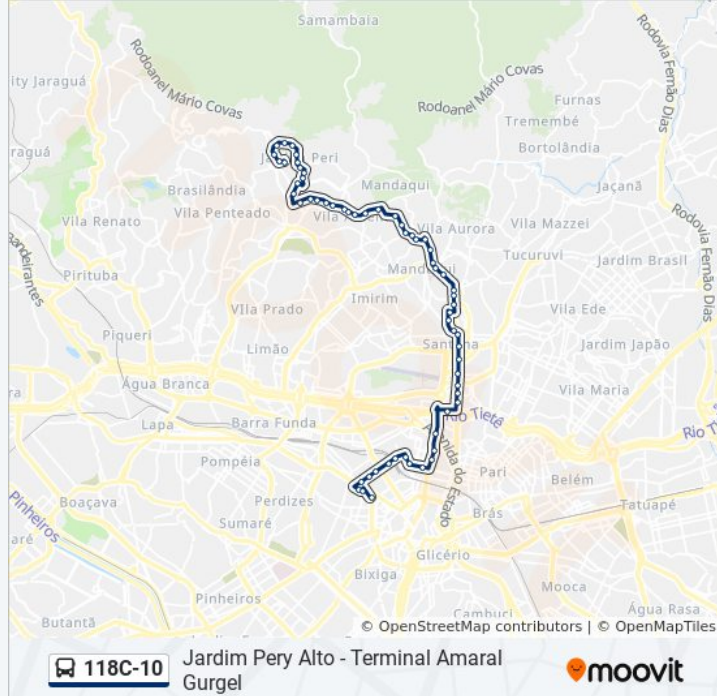

Use o aplicativo do Moovit para encontrar a estação de ônibus da linha 118C-10 mais perto de você e descubra quando chegará a próxima linha de ônibus 118C-10.

Sentido: Jd. Pery Alto

62 pontos

[VER OS HORÁRIOS DA LINHA](#)

Parada 1

Av. Cruzeiro do Sul, 2867

Avenida Cruzeiro Do Sul 2453

Av. Cruzeiro do Sul, 2195

Avenida Cruzeiro Do Sul 1877

Avenida Cruzeiro do Sul 1800

Avenida Morvan Dias de Figueiredo

Av. Santos Dumont

Av. Santos Dumont, 87

Av. Tiradentes, 615

R. Ribeiro de Lima, 158

R. Ribeiro de Lima, 506

Rua Da Graça 228

R. Silva Pinto, 41

Al. Nothmann, 184

Al. Nothmann, 598

Al. Nothmann, 816

Alameda Nothmann 1076

Rua Das Palmeiras 257

R. Sebastião Pereira, 245

Terminal Amaral Gurgel

Os horários e os mapas do itinerário da linha de ônibus 118C-10 estão disponíveis, no formato PDF offline, no site: moovitapp.com. Use o [Moovit App](#) e viaje de transporte público por São Paulo e Região! Com o Moovit você poderá ver os horários em tempo real dos ônibus, trem e metrô, e receber direções passo a passo durante todo o percurso!