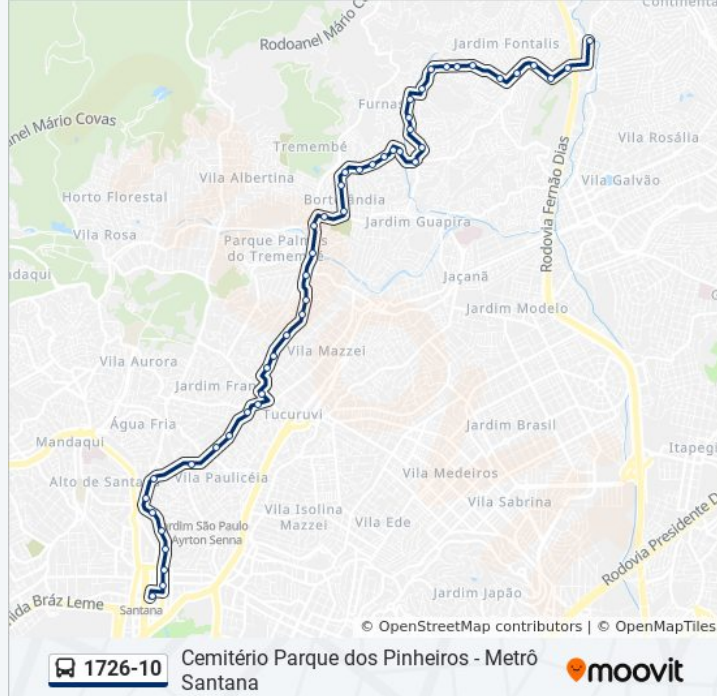

Terminal Santana, 0
Rua Doutor Zuquim 468
Rua Doutor Zuquim
R. Dr. Zuquim, 1020
Rua Doutor Zuquim 1214
Rua Dr. Zuquim, 1466
R. Dr. Zuquim, 1714
Avenida Nova Cantareira 100
Avenida Nova Cantareira 690
Avenida Nova Cantareira 1164
Av. Nova Carntareira
Rua Domingos Calheiros 1826
Rua Domingos Calheiros 214
Av. Tucuruvi, 161
Av. Cel. Sezefredo Fagundes, 328
Av. Cel. Sezefredo Fagundes, 502
Av. Cel. Sezefredo Fagundes, 834
Av. Cel. Sezefredo Fagundes, 1124
Av. Cel. Sezefredo Fagundes, 1408
Av. Cel. Sezefredo Fagundes, 1734
Av. Cel. Sezefredo Fagundes, 2052

Avenida Cabuçu

1726-10

Cemitério Parque dos Pinheiros - Metrô Santana

moovit

Sentido: Metrô Santana

48 pontos

[VER OS HORÁRIOS DA LINHA](#)

Avenida Cabuçu

Av. Nova Cantareira

Av. Nova Cantareira 1245

Av. Nova Cantareira 789

Av. Nova Cantareira, 439

R. Mto. João Gomes de Araújo, 138

Av. Água Fria, 5

R. Perpetuo Júnior, 152

R. José Debieux, 123

R. Benvinda Aparecida de Abreu Leme, 175

R. Ezequiel Freire, 743

R. Ezequiel Freire, 489

Terminal Santana, 0

Os horários e os mapas do itinerário da linha de ônibus 1726-10 estão disponíveis, no formato PDF offline, no site: moovitapp.com. Use o [Moovit App](#) e viaje de transporte público por São Paulo e Região! Com o Moovit você poderá ver os horários em tempo real dos ônibus, trem e metrô, e receber direções passo a passo durante todo o percurso!