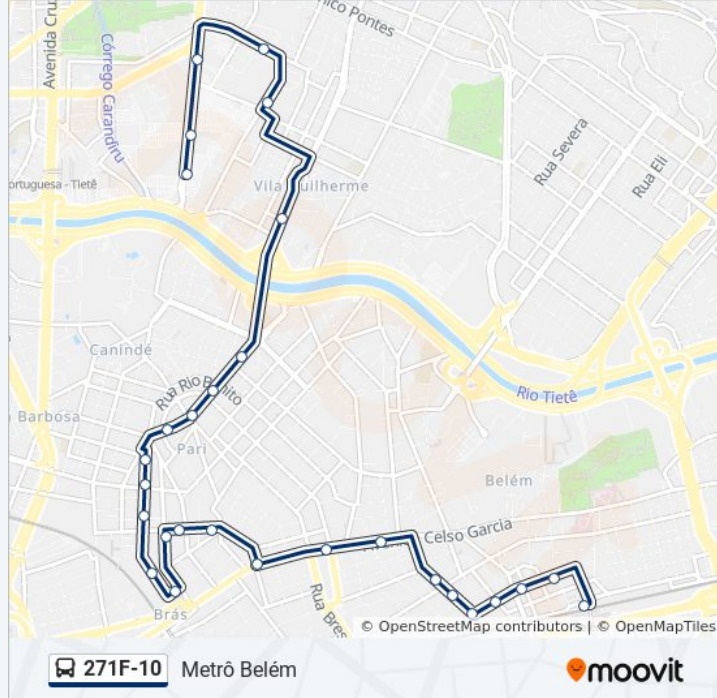

30 pontos

[VER OS HORÁRIOS DA LINHA](#)

Av. Otto Baumgart, 268

Av. Otto Baumgart, 2065

Av. Otto Baumgart, 2040

R. Cel. Marques Ribeiro, 152

R. Cel. Marques Ribeiro, 517

R. José Bernardo Pinto, 230

Informações da linha de ônibus 271F-10

Sentido: Metrô Belém

Paradas: 30

Duração da viagem: 41 min

Resumo da linha:

R. Oriente, 556

R. Oriente, 760

R. Rubino de Oliveira, 33

Parada 2 - Bresser

Parada 1/2/3 - Júlio César da Silva

R. S. Leopoldo, 308

R. S. Leopoldo, 490

R. S. Leopoldo, 674

R. Júlio de Castilho, 506

R. Júlio de Castilho, 176

R. Júlio de Castilho, 936

Terminal Metro Belém Norte

Os horários e os mapas do itinerário da linha de ônibus 271F-10 estão disponíveis, no formato PDF offline, no site: moovitapp.com. Use o [Moovit App](#) e viaje de transporte público por São Paulo e Região! Com o Moovit você poderá ver os horários em tempo real dos ônibus, trem e metrô, e receber direções passo a passo durante todo o percurso!