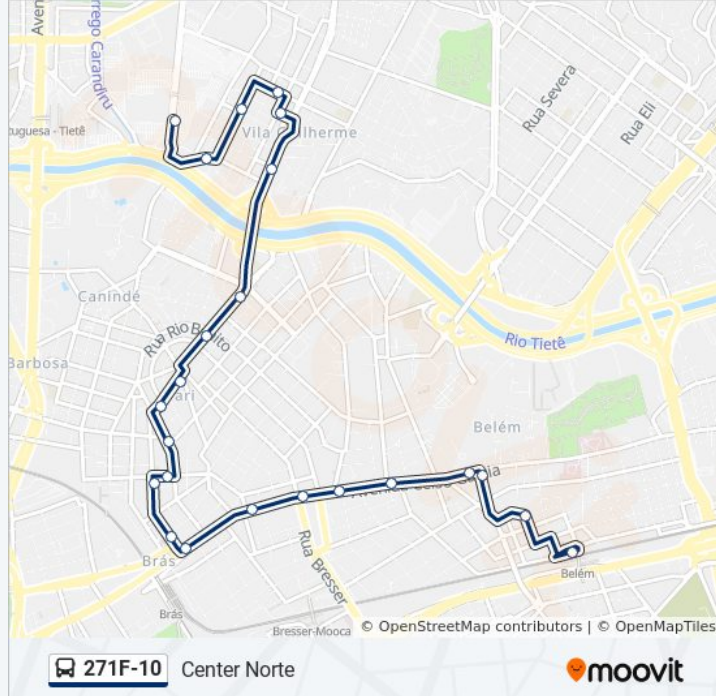

R. Paraíba, 56

R. Paraíba, 276

Av. Carlos de Campos, 278

Av. Carlos de Campos, 624

R. dos Machados, 150

R. Sto. Basileu

R. João Ventura Batista, 174

R. Da. Santa Veloso, 379

Horários da linha de ônibus 271F-10

Tabela de horários sentido Center Norte

Domingo	00:10 - 23:40
Segunda-feira	00:15 - 23:30
Terça-feira	00:00 - 23:30
Quarta-feira	00:00 - 23:30
Quinta-feira	00:00 - 23:30
Sexta-feira	00:00 - 23:30
Sábado	00:00 - 23:35

Informações da linha de ônibus 271F-10**Sentido:** Center Norte**Paradas:** 24**Duração da viagem:** 33 min**Resumo da linha:**

R. da Coroa, 1425

Av. Otto Baumgart, 268

Av. Otto Baumgart, 268

Sentido: Metrô Belém

30 pontos

[VER OS HORÁRIOS DA LINHA](#)

Av. Otto Baumgart, 268

Av. Otto Baumgart, 2065

Av. Otto Baumgart, 2040

R. Cel. Marques Ribeiro, 152

R. Cel. Marques Ribeiro, 517

R. José Bernardo Pinto, 230