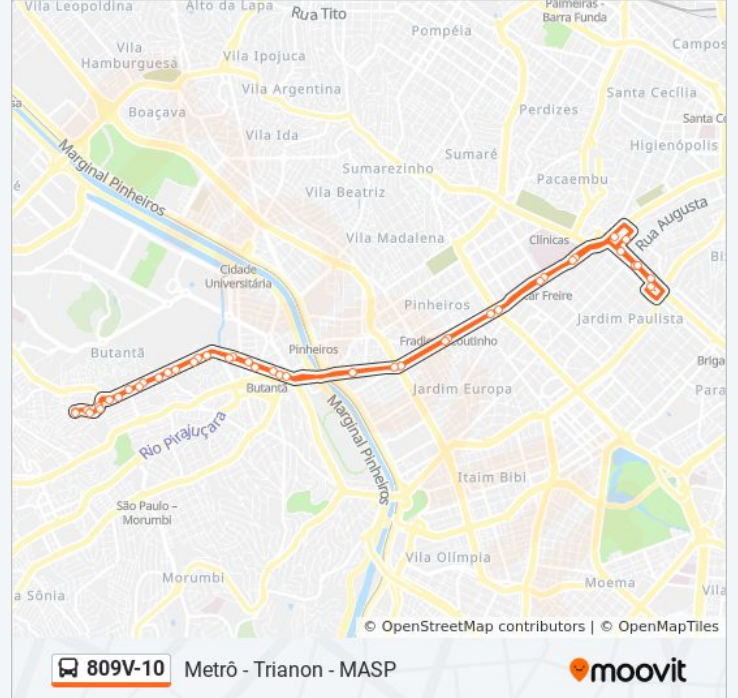

809V-10

Metrô - Trianon - MASP

Use O App

A linha de ônibus 809V-10 | (Metrô - Trianon - MASP) tem 1 itinerário.

(1) Metrô - Trianon - MASP: 04:30 - 23:30

Use o aplicativo do Moovit para encontrar a estação de ônibus da linha 809V-10 mais perto de você e descubra quando chegará a próxima linha de ônibus 809V-10.

**Informações da linha de ônibus 809V-10****Sentido:** Metrô - Trianon - MASP**Paradas:** 44**Duração da viagem:** 78 min**Resumo da linha:**

R. Peixoto Gomide, 894

Avenida Paulista 1810

Avenida Paulista 2006

Parada Armando Fairbanks

Av. Dr. Vital Brasil, 334

Avenida Vital Brasil 686

Parada Raul Sadi

Av. Corifeu de Azevedo Marques, 150

Av. Corifeu de Azevedo Marques, 674

Avenida Corifeu de Azevedo Marques 1000

Avenida Corifeu de Azevedo Marques 1272

Avenida Corifeu de Azevedo Marques 1584

R. Pereira do Lago, 108

R. Pereira do Lago, 312

R. Cabral de Menezes, 20

Os horários e os mapas do itinerário da linha de ônibus 809V-10 estão disponíveis, no formato PDF offline, no site: [moovitapp.com](https://moovitapp.com). Use o [Moovit App](#) e viaje de transporte público por São Paulo e Região! Com o Moovit você poderá ver os horários em tempo real dos ônibus, trem e metrô, e receber direções passo a passo durante todo o percurso!