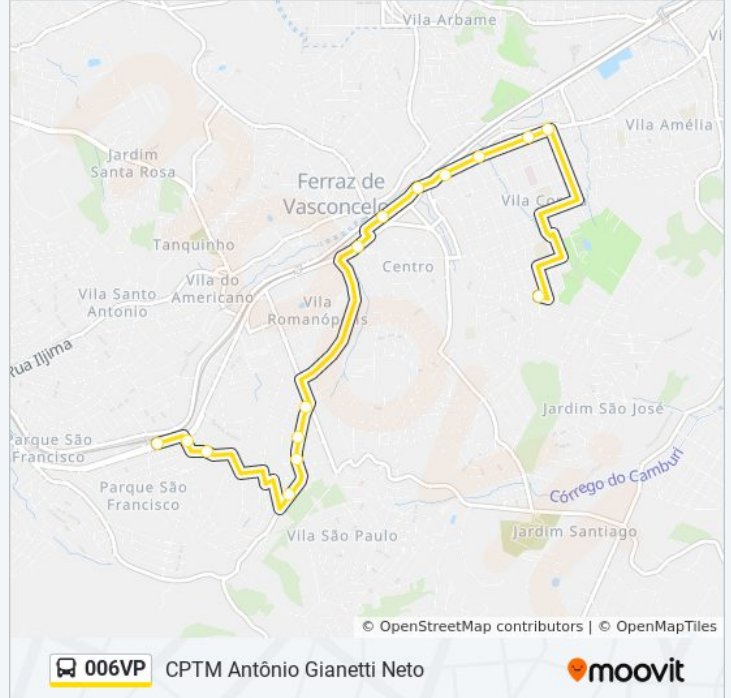

Use o aplicativo do Moovit para encontrar a estação de ônibus da linha 006VP mais perto de você e descubra quando chegará a próxima linha de ônibus 006VP.

**Sentido: CPTM Antônio Gianetti Neto**

15 pontos

[VER OS HORÁRIOS DA LINHA](#)

006vp1 - Estação De Ferraz

Av Brasil

Avenida Brasil, 324-366

Av. Brasil

Avenida Brasil 951

006vp1 - Jardim Juliana

Estação Ferraz

Avenida Brasil, 1648-1800

Rua Itaquaquecetuba 30

Rua Itaquaquecetuba 244

Rua Itaquaquecetuba 338-400

Rua Itaquaquecetuba 572

Rua Américo Trufelli 209

Rua Américo Trufelli 51

CPTM Antônio Gianetti Neto

**Informações da linha de ônibus 006VP****Sentido:** CPTM Antônio Gianetti Neto**Paradas:** 15**Duração da viagem:** 20 min**Resumo da linha:**