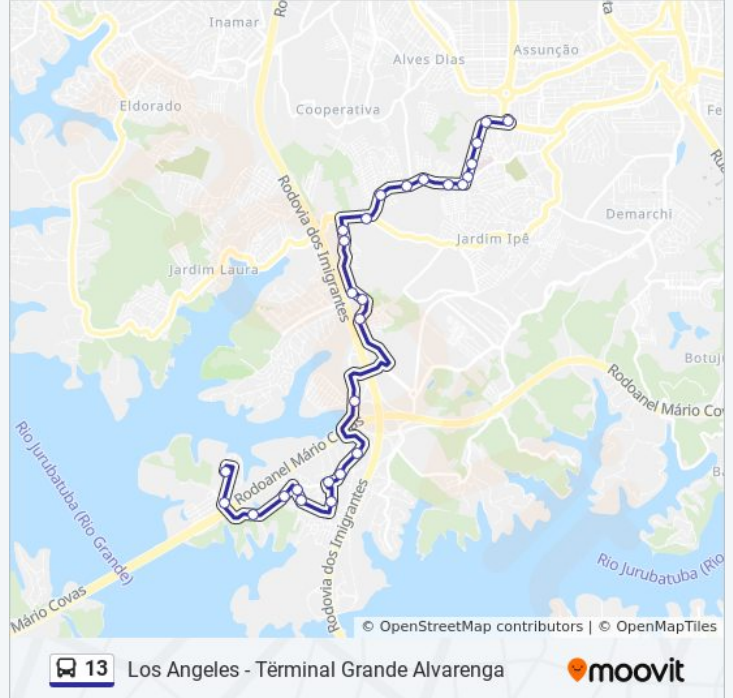

Sentido: Los Angeles

24 pontos

[VER OS HORÁRIOS DA LINHA](#)

Terminal Grande Alvarenga - Plataforma C

Estrada dos Alvarengas 502

Parada Hospital de Clinicas (B)

Parada 8ºDp (C)

Estrada dos Alvarengas 3898-3930

Informações da linha de ônibus 13

Sentido: Los Angeles

Paradas: 24

Duração da viagem: 39 min

Resumo da linha:

Estrada Galvão Bueno- 9432-9442

Rua João Saldanha 18

P.C.O. Term. Los Angeles

Sentido: Terminal Grande Alvarenga

24 pontos

[VER OS HORÁRIOS DA LINHA](#)

P.C.O. Term. Los Angeles

Rua Professor Claudemir Gomes do Vale 23

Estrada Galvão Bueno, 10839-11737

Estrada Galvão Bueno 236

Estrada Galvão Bueno 9047

Sentido: Terminal Grande Alvarenga

Paradas: 24

Duração da viagem: 38 min

Resumo da linha:

Estrada Dos Alvarengas 4615

Parada Atacadista Vencedor

Parada Salvador Arena (B)

Parada 8ºDp (B)