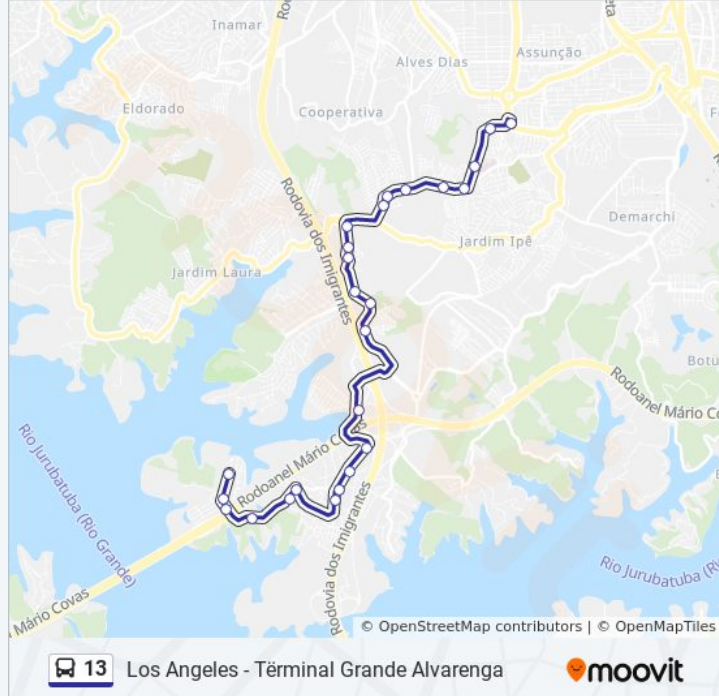

Sentido: Terminal Grande Alvarenga

24 pontos

[VER OS HORÁRIOS DA LINHA](#)

P.C.O. Term. Los Angeles

Rua Professor Claudemir Gomes do Vale 23

Estrada Galvão Bueno, 10839-11737

Estrada Galvão Bueno 236

Estrada Galvão Bueno 9047

Sentido: Terminal Grande Alvarenga

Paradas: 24

Duração da viagem: 38 min

Resumo da linha:

Estrada Dos Alvarengas 4615

Parada Atacadista Vencedor

Parada Salvador Arena (B)

Parada 8ºDp (B)

Rua Cândido José Casa 495

Terminal Grande Alvarenga - Plataforma C

Os horários e os mapas do itinerário da linha de ônibus 13 estão disponíveis, no formato PDF offline, no site: moovitapp.com. Use o [Moovit App](#) e viaje de transporte público por São Paulo e Região! Com o Moovit você poderá ver os horários em tempo real dos ônibus, trem e metrô, e receber direções passo a passo durante todo o percurso!