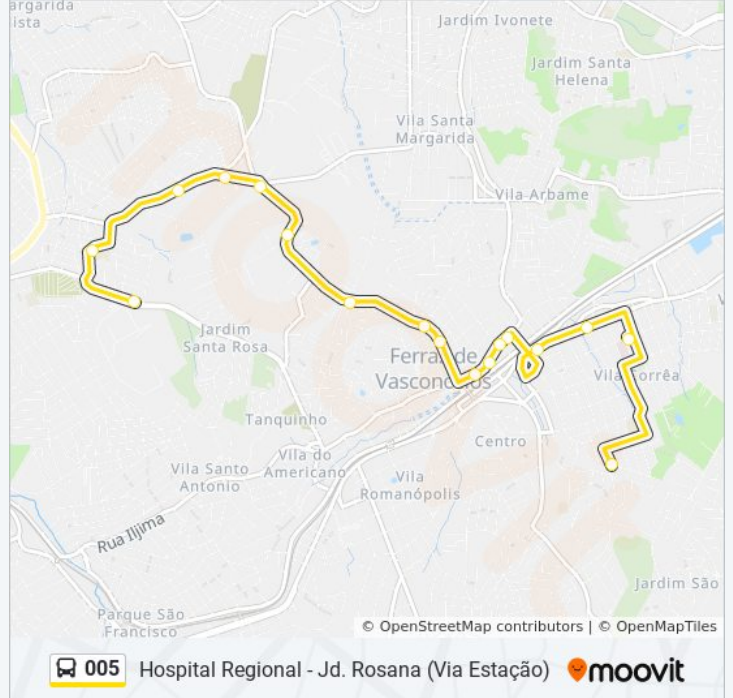

005

Estação Ferraz - Jardim Rosana

Use O App

A linha de ônibus 005 | (Estação Ferraz - Jardim Rosana) tem 2 itinerários.

(1) Estação Ferraz: 00:20 - 23:25(2) Jd. Rosana: 00:05 - 23:10

Use o aplicativo do Moovit para encontrar a estação de ônibus da linha 005 mais perto de você e descubra quando chegará a próxima linha de ônibus 005.

Sentido: Estação Ferraz

11 pontos

[VER OS HORÁRIOS DA LINHA](#)

Estrada do Bandeirante 1336a

Estrada Do Cupi 1301-1349

Estrada do Cupi, 207 - Jardim Renata, Ferraz de Vasconcelos

Rua Masato Sakai 1-381

Rua Antônio Lourenço dos Santos, 205-275

Avenida Tancredo De Almeida Neves- 2499

Avenida Tancredo De Almeida Neves- 1767

Avenida Tancredo De Almeida Neves, 1067

Rua Treze De Maio, 529

R. Treze De Maio- 349

Linha 005

Horários da linha de ônibus 005

Informações da linha de ônibus 005**Sentido:** Estação Ferraz**Paradas:** 11**Duração da viagem:** 15 min**Resumo da linha:**

Sentido: Jd. Rosana

13 pontos

[VER OS HORÁRIOS DA LINHA](#)

Linha 005

R. Treze De Maio- 362