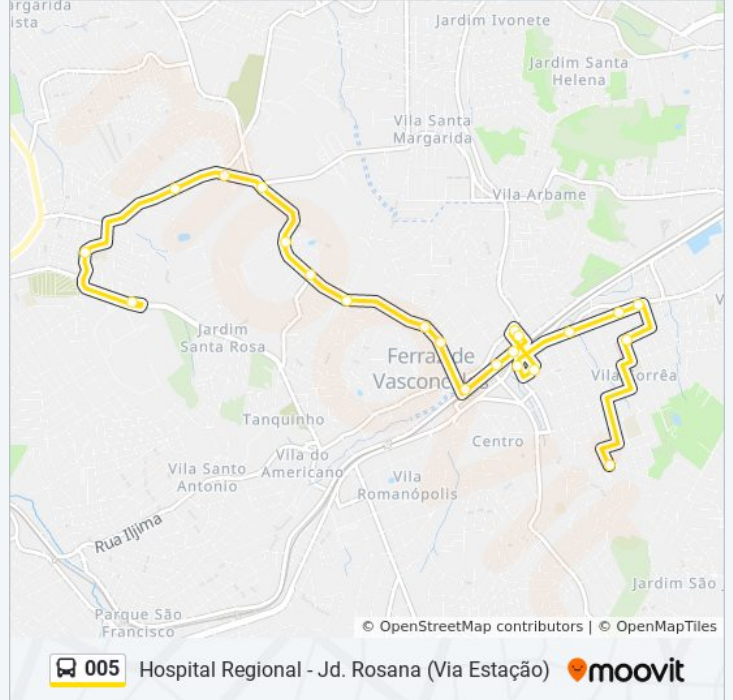

Sentido: Estação Ferraz

11 pontos

[VER OS HORÁRIOS DA LINHA](#)

Estrada do Bandeirante 1336a

Estrada Do Cupi 1301-1349

Estrada do Cupi, 207 - Jardim Renata, Ferraz de Vasconcelos

Rua Masato Sakai 1-381

Rua Antônio Lourenço dos Santos, 205-275

Avenida Tancredo De Almeida Neves- 2499

Avenida Tancredo De Almeida Neves- 1767

Avenida Tancredo De Almeida Neves, 1067

Rua Treze De Maio, 529

R. Treze De Maio- 349

Linha 005

Horários da linha de ônibus 005

Estrada do Bandeirante 1336a

Horários da linha de ônibus 005

Tabela de horários sentido Jd. Rosana

Domingo	00:05 - 23:10
Segunda-feira	00:00 - 23:10
Terça-feira	00:05 - 23:10
Quarta-feira	00:05 - 23:10
Quinta-feira	00:05 - 23:10
Sexta-feira	00:05 - 23:10
Sábado	00:05 - 23:30

Informações da linha de ônibus 005

Sentido: Jd. Rosana

Paradas: 13

Duração da viagem: 28 min

Resumo da linha:

Os horários e os mapas do itinerário da linha de ônibus 005 estão disponíveis, no formato PDF offline, no site: moovitapp.com. Use o [Moovit App](#) e viaje de transporte público por São Paulo e Região! Com o Moovit você poderá ver os horários em tempo real dos ônibus, trem e metrô, e receber direções passo a passo durante todo o percurso!