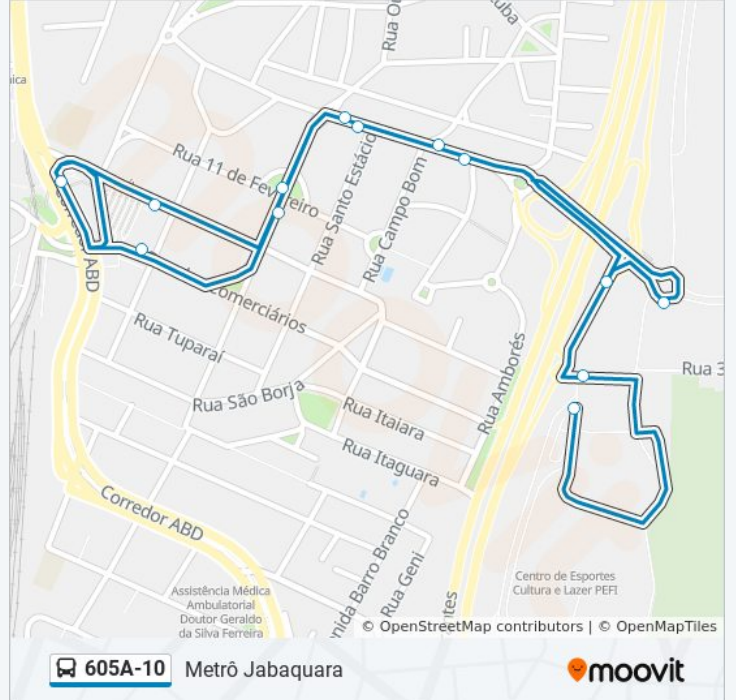

605A-10

Metrô Jabaquara

Use O App

A linha de ônibus 605A-10 | (Metrô Jabaquara) tem 1 itinerário.

(1) Metrô Jabaquara: 05:00 - 22:30

Use o aplicativo do Moovit para encontrar a estação de ônibus da linha 605A-10 mais perto de você e descubra quando chegará a próxima linha de ônibus 605A-10.

Sentido: Metrô Jabaquara

13 pontos

[VER OS HORÁRIOS DA LINHA](#)

Rua Republica Arabe Unido

Rua Plateo

Rotatória

R. Getúlio Vargas Filho, 531

R. Getúlio Vargas Filho, 339

R. Gen. Manoel Vargas

R. dos Comercários, 112

Avenida Engenheiro Armando de Arruda Pereira
2100

R. Nelson Fernandes, 227

R. Gen. Manoel Vargas, 215

R. Getúlio Vargas Filho, 378

R. Getúlio Vargas Filho, 558

Ac. Pista Lateral

Informações da linha de ônibus 605A-10**Sentido:** Metrô Jabaquara**Paradas:** 13**Duração da viagem:** 14 min**Resumo da linha:**

Os horários e os mapas do itinerário da linha de ônibus 605A-10 estão disponíveis, no formato PDF offline, no site: moovitapp.com. Use o [Moovit App](#) e viaje de transporte público por São Paulo e Região! Com o Moovit você poderá ver os horários em tempo real dos ônibus, trem e metrô, e receber direções passo a passo durante todo o percurso!