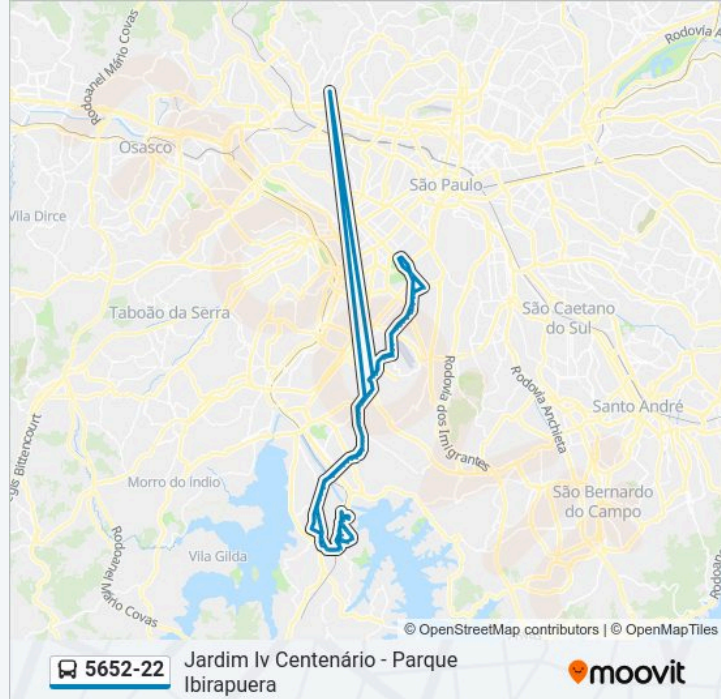

121 pontos

[VER OS HORÁRIOS DA LINHA](#)

Pça. Automóvel Clube Paulista, 511

R. Armando Vieira, 148

R. José Ataliba Leonel, 315

Rua Armando Vieira, 333

Avenida Gregório Bezerra, 56

Avenida Gregório Bezerra, 558

Av. Interlagos - Henrique George Guedes

Av. Interlagos, 285

Av. Washington Luiz, 3084

Avenida Washington Luiz, 3636

Avenida Washington Luís 3750

Av. Washington Luiz, 4512

Av. Washington Luiz, 4872

Av. Washington Luiz, 5850

Av. Washington Luiz, 6200

Aeroporto de Congonhas B/C

Avenida Moreira Guimarães- 901-1033

Avenida Moreira Guimarães 675a

Avenida Moreira Guimarães 299

Av. Rubem Berta, 1111

Avenida Rubem Berta

Avenida Professor Ascendino Reis

Avenida Professor Ascendino Reis, 2524 • Metrô
Aacd-Servidor

Av. Prof. Ascendino Reis, 411

Parada 1 Mac/Usp

Rua Marechal Maurício Cardoso, 82

Avenida Pedro Álvares Cabral, 443 - Auditório
Ibirapuera

Parada Bienal/Mac