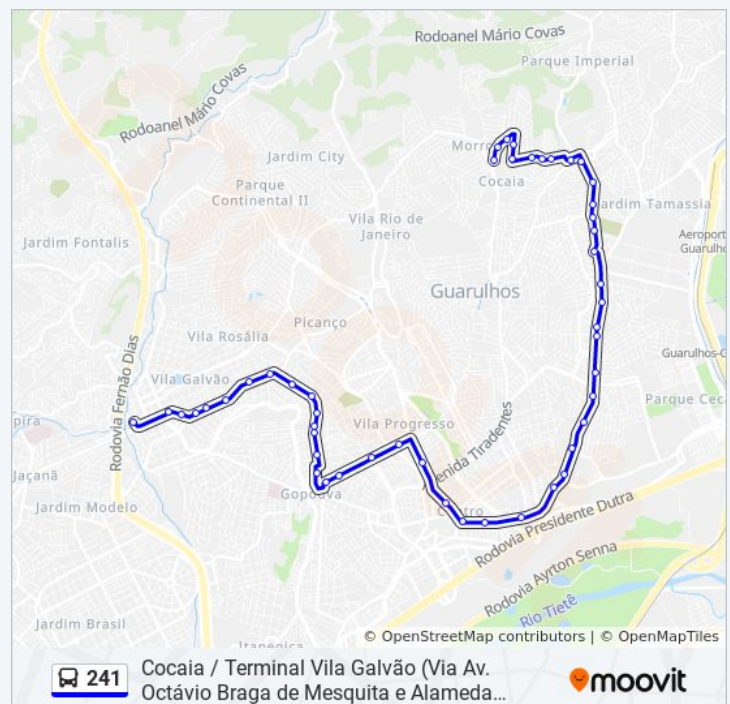

Rua Hugo De Águiar 88

Rua Seis, 253

Rua João Gomes, 549

R. João Gomes, 367 - Jardim Adriana, Guarulhos - Sp, Brasil

Rua Luís Fagundes 1

Sentido: Terminal Vila Galvão

49 pontos

[VER OS HORÁRIOS DA LINHA](#)

Avenida Monteiro Lobato 803

Avenida Monteiro Lobato 305, Centro, Guarulhos - São Paulo, 07010, Brasil

Avenida Monteiro Lobato 11

Rua João Gonçalves, 322

Rua Brasilina

Rua Delezinho de Almeida Franco 160

Rua Nossa Senhora Mãe Dos Homens, 526

Terça-feira	00:00 - 23:25
Quarta-feira	00:00 - 23:25
Quinta-feira	00:00 - 23:25
Sexta-feira	00:00 - 22:35
Sábado	05:00 - 23:55

Informações da linha de ônibus 241

Sentido: Terminal Vila Galvão

Paradas: 49

Duração da viagem: 64 min

Resumo da linha:

Rua Nossa Senhora Mãe dos Homens 1078

Rua Geraldo Marquês

Rua Doutor José Maurício de Oliveira 312

Alameda Yayá 164

Alameda Yayá 450

Alameda Yayá, 534