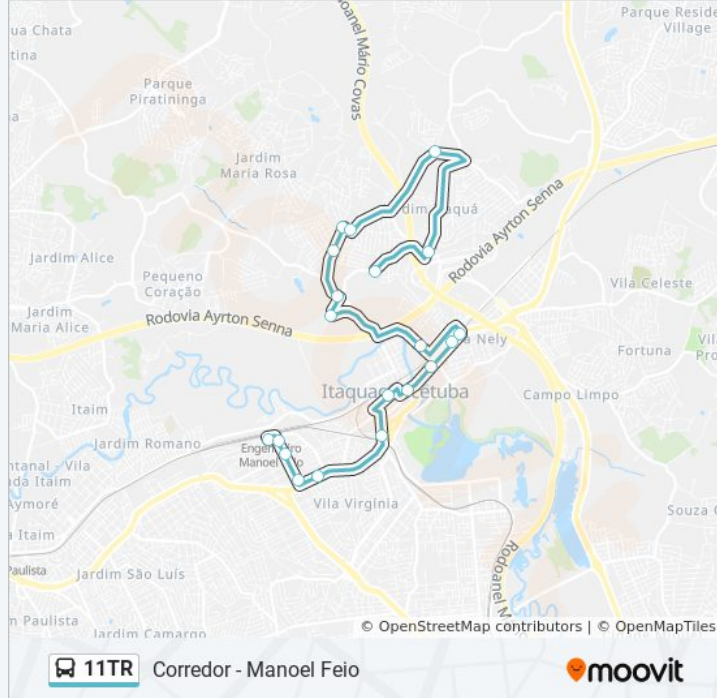

Rod Alberto Hinoto

Rodovia Alberto Hinoto

Estrada de Santa Isabel, 1408

Avenida Emancipação 221

Avenida Emancipação

Rua da Liberdade, 118

Estrada Santa Isabel, 2689, Corredor, Itaquaquetuba - Sp, 08599-000, Brasil

Rod, Alberto Hinoto

Parada Oposto Ginásio Sumioshi Nakaharada

Estrada Miguel Capuá 661-719

Estrada Miguel Capuá 581-651

Rua Serra Da Mantiqueira, 1

Horários da linha de ônibus 11TR

Tabela de horários sentido Corredor (via Vila Japão)

Informações da linha de ônibus 11TR

Sentido: Manoel Feio (Via Vila Japão)

Paradas: 20

Duração da viagem: 36 min

Resumo da linha:

Rua Piracicaba- 240-302

Rua Piracicaba- 163-237

Term. Urbano Engenheiro Manoel Feio

Os horários e os mapas do itinerário da linha de ônibus 11TR estão disponíveis, no formato PDF offline, no site: moovitapp.com. Use o [Moovit App](#) e viaje de transporte público por São Paulo e Região! Com o Moovit você poderá ver os horários em tempo real dos ônibus, trem e metrô, e receber direções passo a passo durante todo o percurso!