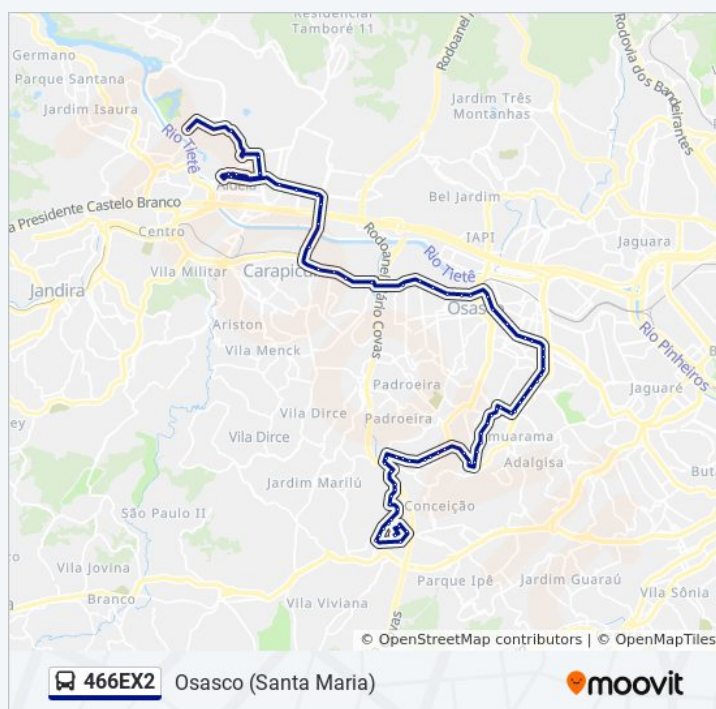

R. Consolação, 2

Terminal Metropolitano Carapicuíba - Plataforma
Lateral

Av. Gov. Mario Covas 74

Avenida Desembargador Dr Eduardo C Abreu

Avenida Desembargador Doutor Eduardo Cunha
de Abreu

Av. Des. Dr. Eduardo Cunha de Abreu, 81 - Vila
Mun., Carapicuíba

Vila São Tomás 65

Terminal Metropolitano Luiz Bortolosso

6749

Avenida dos Autonomistas

Avenida dos Autonomistas 5873

Av. dos Autonomistas 5477

Av. dos Autonomistas 5110

Av. dos Autonomistas 4803

Av. dos Autonomistas 4207

Avenida dos Autonomistas, 3861-3863

Avenida dos Autonomistas 3299

Parada Notrelabs

Avenida dos Autonomistas, 2502

Terça-feira	00:05 - 23:15
Quarta-feira	00:05 - 23:15
Quinta-feira	00:05 - 23:15
Sexta-feira	00:05 - 23:15
Sábado	00:05 - 23:25

Informações da linha de ônibus 466EX2

Sentido: Osasco (Santa Maria)

Paradas: 83

Duração da viagem: 115 min

Resumo da linha:

R. Narciso Sturlini

R. Narciso Sturlini, 302 - Centro, Osasco

R. Narciso Sturlini, 630 - Centro, Osasco