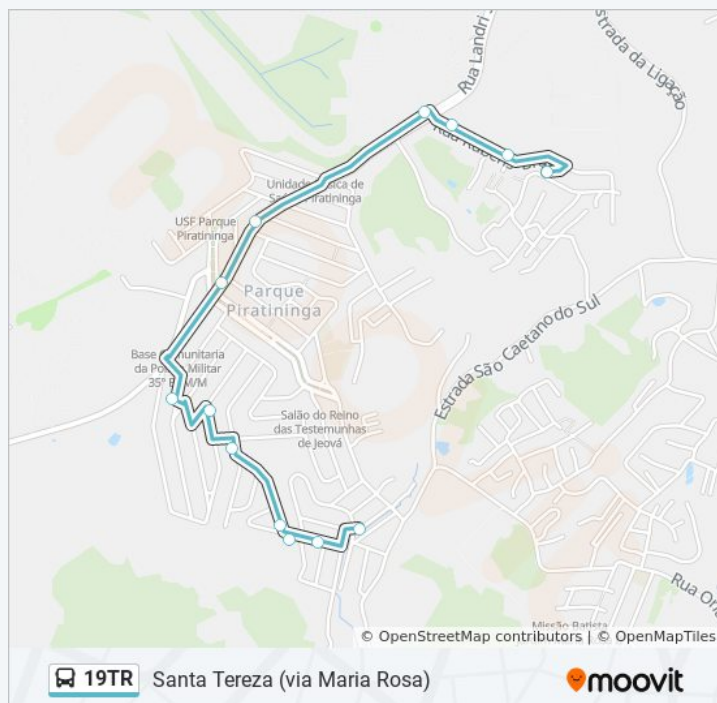

45 pontos

[VER OS HORÁRIOS DA LINHA](#)

- Rua Sousa Caldas 2-34
- Rua Rubens Braga 198-276
- Rua Rubens Braga ,356-498
- Rua Landri Sáles 1763
- Estrada Água Chata 895
- Estrada Água Chata - Praça da Escola e Banca Central
- Rua Francisco Otaviano, 49-51
- Rua Eça de Queiroz,1
- Rua Cruz E Souza- 324-390
- Rua Cesário Verde 31
- Rua Carlos Drumond De Andrade- 207
- R. Carlos Drumond De Andrade-88
- R. Ana Plácido- 10
- Estrada São Carlos 719
- Rua Cinco
- Rua Um 105
- Rua Orlando Momento 139
- Avenida Registro 244
- Rua Passo Fundo 723
- Rua Passo Fundo 1616
- Avenida Rochedo De Minas 41
- Rua Serra Do Mar 165
- Rua Serra Dos Parecis 84
- Rua Serra Da Mantiqueira,415
- Rua Serra Da Mantiqueira, 1
- Estrada Miguel Capuá 164
- Estrada Miguel Capuá 62
- Estrada Do Corredor 1034

**Horários da linha de ônibus 19TR**

Tabela de horários sentido Santa Tereza (via Maria Rosa)

Domingo	03:40 - 23:10
Segunda-feira	04:00 - 23:30
Terça-feira	03:40 - 23:30
Quarta-feira	03:40 - 23:30
Quinta-feira	03:40 - 23:30
Sexta-feira	03:40 - 23:30
Sábado	03:40 - 23:40

**Informações da linha de ônibus 19TR**

**Sentido:** Santa Tereza (via Maria Rosa)

**Paradas:** 45

**Duração da viagem:** 68 min

**Resumo da linha:**

Estrada Do Corredor 335

R. Carlos Gomes, 143 - Vila Maria Augusta,  
Itaquaquecetuba

Rua Vital Brasil, 598-668

Rua Vital Brasil, 428

Rua Guilhermina Maria da Conceição - Cemitério  
- Centro, Itaquaquecetuba

Avenida Emancipação 282

Avenida João Barbosa de Moraes, 1-95

Rua Uberlândia, 203

Av. Italo Adami, 660-684 - Vila Zeferina,  
Itaquaquecetuba