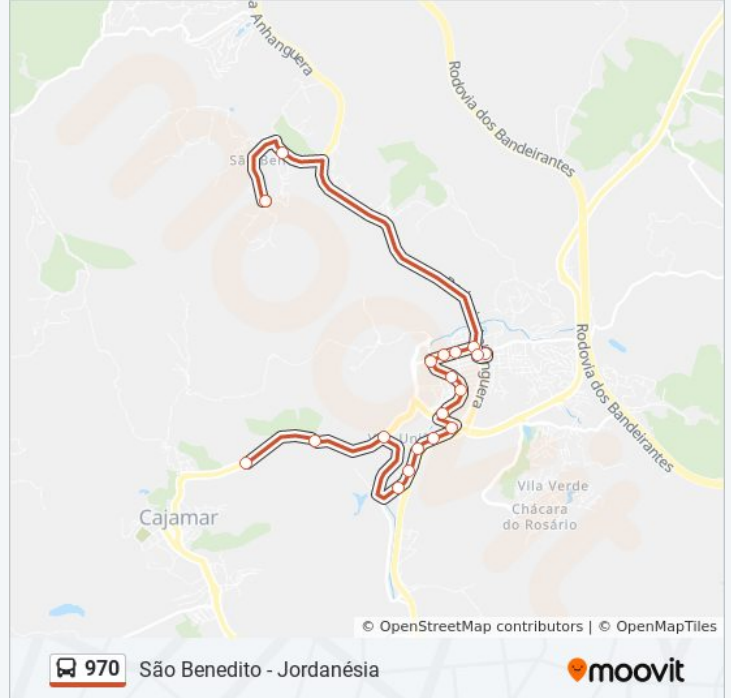

A linha de ônibus 970 | (São Benedito - Jordanésia Circular) tem 1 itinerário.

(1) São Benedito <-> Jordanésia: 04:45 - 20:50

Use o aplicativo do Moovit para encontrar a estação de ônibus da linha 970 mais perto de você e descubra quando chegará a próxima linha de ônibus 970.

Sentido: São Benedito <-> Jordanésia

29 pontos

[VER OS HORÁRIOS DA LINHA](#)

Rua Alto da Serra,890
Avenida das Nascentes 40
Avenida Jordano Mendes 2555
Avenida Arnaldo Rojek
Avenida Vereador Joaquim Pereira Barbosa 90
Avenida Vereador Joaquim Pereira Barbosa 244
Avenida Vereador Joaquim Pereira Barbosa
Parada U.B.S. Jordanésia
Avenida Antonio Cândido Machado
Avenida Antonio Cândido Machado 1366
Avenida Antonio Cândido Machado 97
Avenida Jordano Mendes
Parada Subestação Impacta
Avenida Jordano Mendes
Avenida Jordano Mendes
Avenida Jordano Mendes 2340
Avenida Ribeirão Dos Cristais 6
Av. Dr. Antonio João Abdalla, 2221 - Centro,
Cajamar
Avenida Doutor Antônio João Abdala
Avenida Doutor Antonio João Abdalla 260
Estrada João Felix Domingues 56

Informações da linha de ônibus 970

Sentido: São Benedito <-> Jordanésia

Paradas: 29

Duração da viagem: 73 min

Resumo da linha:

Estrada João Felix Domingues

Estrada João Félix Domingues

Estrada Francisco Misse 8865-8567

Estrada Francisco Misse 7

Via Anhanguera

Br-050 3978

Avenida das Nascentes 82

Rua Alto da Serra,890

Os horários e os mapas do itinerário da linha de ônibus 970 estão disponíveis, no formato PDF offline, no site: moovitapp.com. Use o [Moovit App](#) e viaje de transporte público por São Paulo e Região! Com o Moovit você poderá ver os horários em tempo real dos ônibus, trem e metrô, e receber direções passo a passo durante todo o percurso!