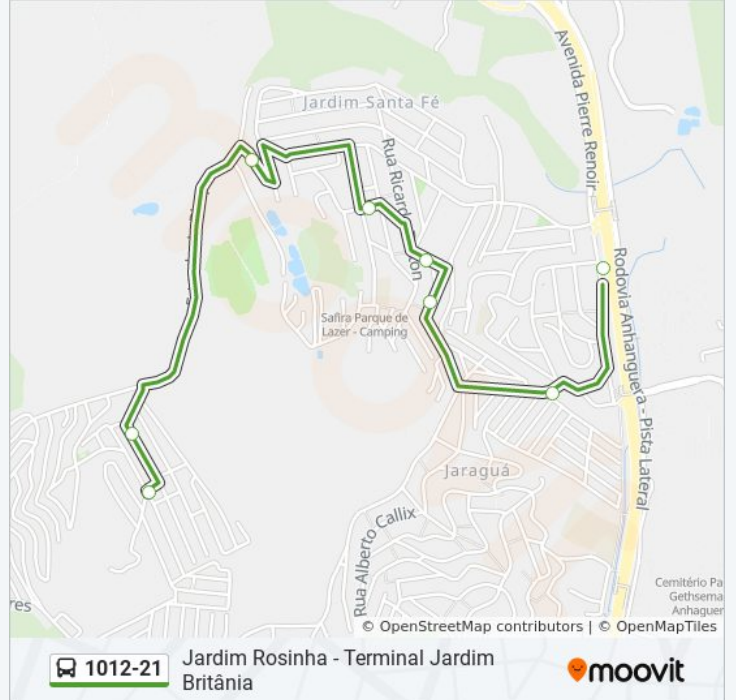

Os horários e os mapas do itinerário da linha de ônibus 1012-21 estão disponíveis, no formato PDF offline, no site: moovitapp.com. Use o [Moovit App](#) e viaje de transporte público por São Paulo e Região! Com o Moovit você poderá ver os horários em tempo real dos ônibus, trem e metrô, e receber direções passo a passo durante todo o percurso!

[Sobre o Moovit](#) • [Soluções MaaS](#) • [Países atendidos](#) • [Comunidade Mooviter](#)

© 2024 Moovit - Todos os direitos reservados

Confira os horários de chegada em tempo real!