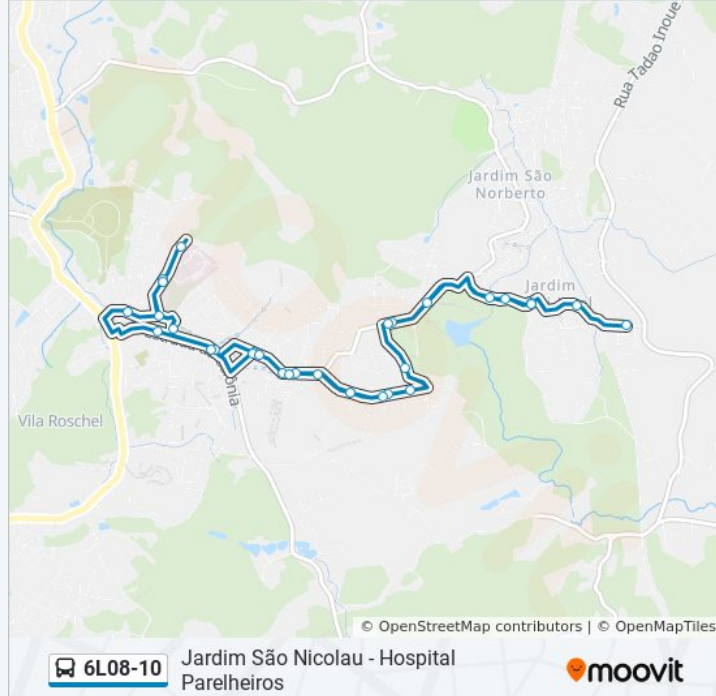

Sentido: Hosp. Parelheiros

33 pontos

[VER OS HORÁRIOS DA LINHA](#)

R. Belém, 3
R. Belém, 20
Av. Santista
R. Mq. de Lourical, 230
R. Br. da Foz
R. Br. da Foz, 596
R. Visc. de Montalegre, 129
R. Visc. de Montalegre, 580
R. Visc. de Montalegre, 217
R. Eloy Domingues da Silva, 425
R. Eloy Domingues da Silva, 618
R. Eloy Domingues da Silva, 65
Estr. da Colônia, 666
R. Nacip Haydan, 3
R. S. Sebastião da Barra
R. Euzébio Coghi, 612
R. Euzébio Coghi, 364
R. Euzébio Coghi, 572
R. Euzébio Coghi, 1042
Estr. da Colônia, 296
Estr. da Colônia 666

Horários da linha de ônibus 6L08-10

Tabela de horários sentido Hosp. Parelheiros

Domingo	04:10 - 23:45
Segunda-feira	03:50 - 23:55
Terça-feira	03:50 - 23:55
Quarta-feira	03:50 - 23:55
Quinta-feira	03:50 - 23:55
Sexta-feira	03:50 - 23:55
Sábado	03:50 - 23:55

Informações da linha de ônibus 6L08-10**Sentido:** Hosp. Parelheiros**Paradas:** 33**Duração da viagem:** 38 min**Resumo da linha:**

R. Sergino Ignácio Ferreira, 617

R. Eloy Domingues da Silva, 378

R. Eloy Domingues da Silva, 383

Av. Santista, 4

Os horários e os mapas do itinerário da linha de ônibus 6L08-10 estão disponíveis, no formato PDF offline, no site: moovitapp.com. Use o [Moovit App](#) e viaje de transporte público por São Paulo e Região! Com o Moovit você poderá ver os horários em tempo real dos ônibus, trem e metrô, e receber direções passo a passo durante todo o percurso!