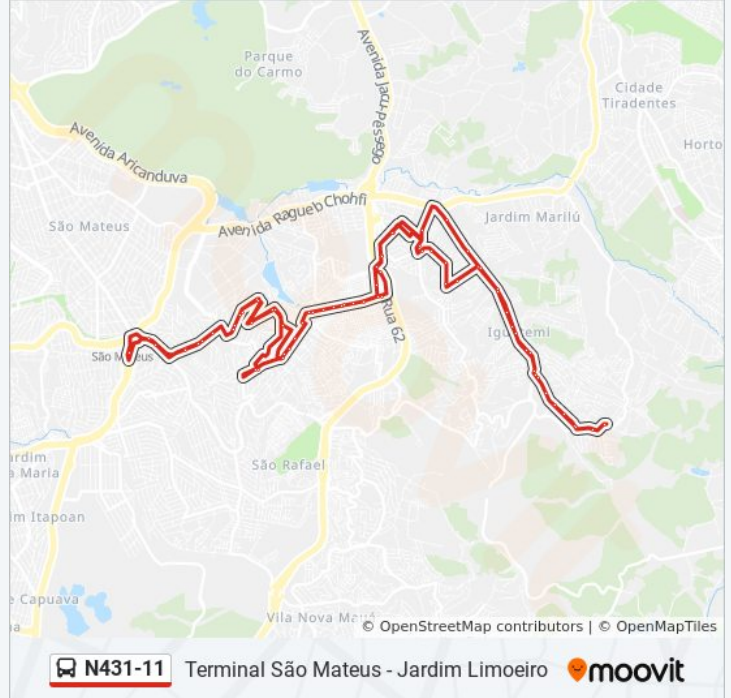

R. Confederação dos Tamoios, 800
R. Cubas de Mendonca, 216
R. Prof. Pedro Antônio Pimentel, 544
R. Celso Betim, 423
R. Celso Betim, 305
R. Celso Betim, 125
Av. Bernardo Antunes Rolin
R. Mendes Freire, 337
R. Mendes Freire, 38
Av. Bento Guelfi, 1062
Av. Bento Guelfi, 1282
Av. Bento Guelfi, 1328
Av. Bento Guelfi, 1668
Av. Bento Guelfi, 2202
Av. Bento Guelfi, 2748
Estr. do Fidelis, 95
Estr. do Fidelis, 554
Estr. do Fidelis, 46
Estr. do Fidelis, 127
Estr. do Fidelis, 552
R. Golfo da Califórnia, 15
R. do Carvalho Brasileiro, 769
Estr. do Fidelis, 650
Estr. do Fidelis, 41
Estr. do Fidelis, 65
Estr. do Fidelis, 26
Av. Bento Guelfi, 2520
Av. Bento Guelfi, 1995
Av. Bento Guelfi, 1335
Av. Bento Guelfi 6
Av. Bento Guelfi, 1061
Av. Bento Guelfi, 853
Rua Mendonça Arrais